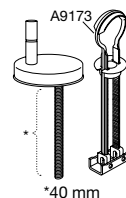

Pressalit A/S

Pressalitvej 1
8680 Ry, Danmark
T: +45 8788 8788
F: +45 8788 8789
pressalit@pressalit.com

Pressalit AS

Karihaugveien 89
1086 Oslo, Norge
T: +47 22 30 90 44
norge@pressalit.com

pressalit.com

BL6

D04

Pressalit Inspira Uni

Med soft close og lift-off
Nr. 1074000-BL6999, hvid
Nr. 1074000-D04999, hvid

Pressalit Inspira Uni

Trods sit slanke udtryk, går vi ikke på kompromis med styrken og holdbarheden. Inspira Uni er testet til en belastning på op til 240 kg.

Pressalit Inspira Uni er et universalsæde, der passer på mange forskellige toiletter.

PREMIUM BATHROOM SOLUTIONS SINCE 1954

Pressalit A/S er en dansk privatejet virksomhed med produktion i Ry, Danmark. Siden 1954 har vi designet, udviklet og produceret toiletsæder af højeste kvalitet. Og siden 1975 har Pressalit også udviklet fleksible badeværelsesløsninger og højdejusterbare køkkener til mennesker med nedsat funktionsevne. Dette har gjort os til en af verdens førende producenter af højkvalitets badeværelsesløsninger. Høj kvalitet, fuldent design og gennemført funktionalitet kendetegner vores brede udvalg af produkter.

PRESSALIT SUPPORTS UNITED NATIONS GLOBAL GOALS AND UNICEF