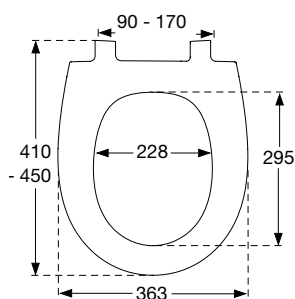

Pressalit A/S

Pressalitvej 1
8680 Ry, Danmark
T: +45 8788 8788
F: +45 8788 8789
pressalit@pressalit.com

Pressalit AS

Karihaugveien 89
1086 Oslo, Norge
T: +47 22 30 90 44
norge@pressalit.com

pressalit.com

BL6

D04

Pressalit Inspira Uni

Med soft close og lift-off
Nr. 1074000-BL6999, hvid
Nr. 1074000-D04999, hvid

Pressalit Inspira Uni

Trods sit slanke udtryk, går vi ikke på kompromis med styrken og holdbarheden. Inspira Uni er testet til en belastning på op til 240 kg.

Pressalit Inspira Uni er et universalsæde, der passer på mange forskellige toiletter.

PREMIUM BATHROOM SOLUTIONS SINCE 1954

Pressalit A/S er en dansk privatejet virksomhed med produktion i Ry, Danmark. Siden 1954 har vi designet, udviklet og produceret toiletsæder af højeste kvalitet. Og siden 1975 har Pressalit også udviklet fleksible badeværelsesløsninger og højdejusterbare køkkener til mennesker med nedsat funktionsevne. Dette har gjort os til en af verdens førende producenter af højkvalitets badeværelsesløsninger. Høj kvalitet, fuldent design og gennemført funktionalitet kendetegner vores brede udvalg af produkter.

PRESSALIT SUPPORTS UNITED NATIONS GLOBAL GOALS AND UNICEF