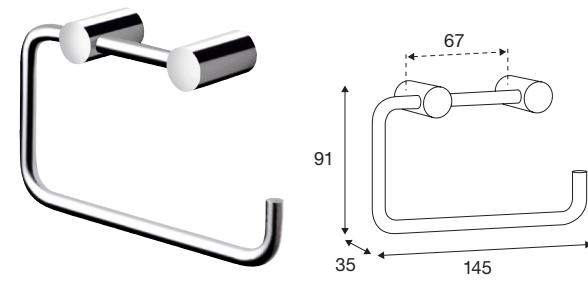

### Håndklædekrog, pin, 2 stk.

Poleret	Nr. Q10150	VVS-nr. 775295240
Rustfrit stål	Nr. Q30150	VVS-nr. 775295200
Sort mat	Nr. Q40150	VVS-nr. 775295231
Sort krom	Nr. Q50150	VVS-nr. 775295211
Mat hvid	Nr. Q60150	VVS-nr. 775295230
Børstet messing	Nr. Q70150	VVS-nr. 775295205