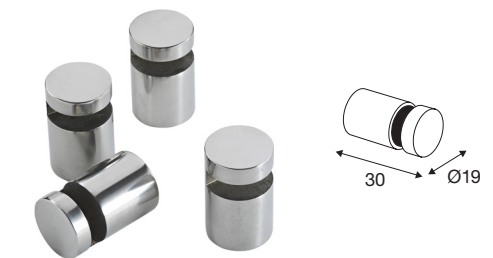

Spejlbeslag (5 mm hul), 1 sæt á 4 stk.

Poleret	Nr. Q10450	VVS-nr. 771796100
Rustfrit stål	Nr. Q30450	VVS-nr. 771796140
Sort mat	Nr. Q40450	VVS-nr. 771796131
Sort krom	Nr. Q50450	VVS-nr. 771796100
Mat hvid	Nr. Q60450	VVS-nr. 771796130
Børstet messing	Nr. Q70450	VVS-nr. 771796105