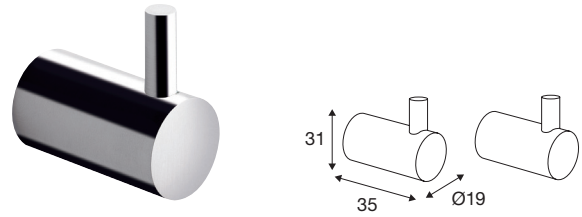

## CHOICE

### Håndklædekrog, pin, 2 stk.

Poleret	Nr. Q10150	VVS-nr. 775295240
Rustfrit stål	Nr. Q30150	VVS-nr. 775295200
Sort mat	Nr. Q40150	VVS-nr. 775295231
Sort krom	Nr. Q50150	VVS-nr. 775295211
Mat hvid	Nr. Q60150	VVS-nr. 775295230
Børstet messing	Nr. Q70150	VVS-nr. 775295205