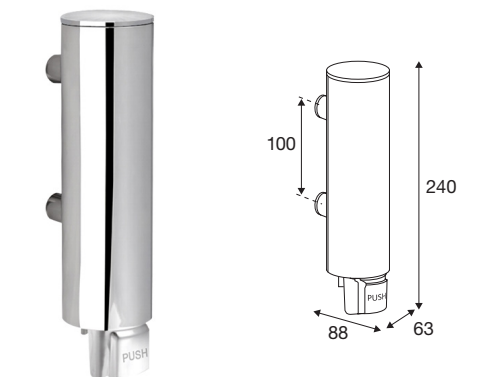

Overflader:

Sæbedispenser til vægmontage

Poleret	Nr. Q10700	VVS-nr. 774681140
Rustfrit stål	Nr. Q30700	VVS-nr. 774681100