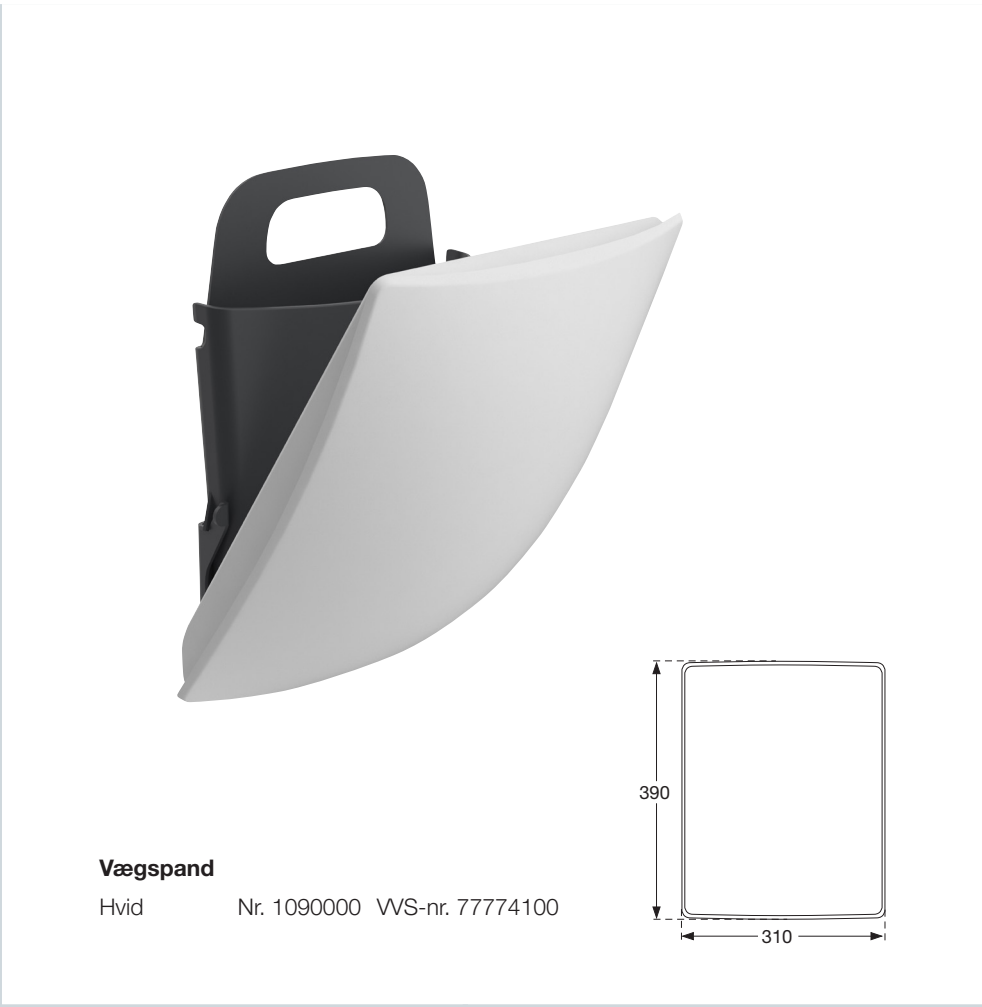

Vægspand / Klapsæde

Vægspand

Hvid Nr. 1090000 WS-nr. 77774100