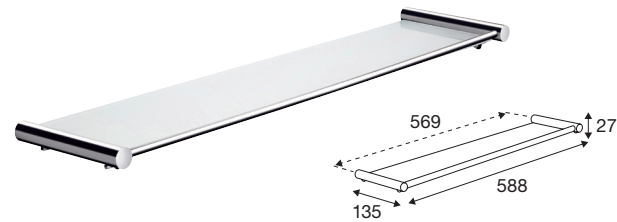

### Glashylde 13,5 x 58,8 cm

Poleret	Nr. Q10400	VVS-nr. 772471540
---------	------------	-------------------