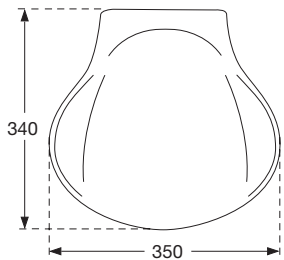

Hvid Nr. 1090000 WS-nr. 77774100

Klapsæde

Hvid Nr. 412000 WS-nr. 77751000