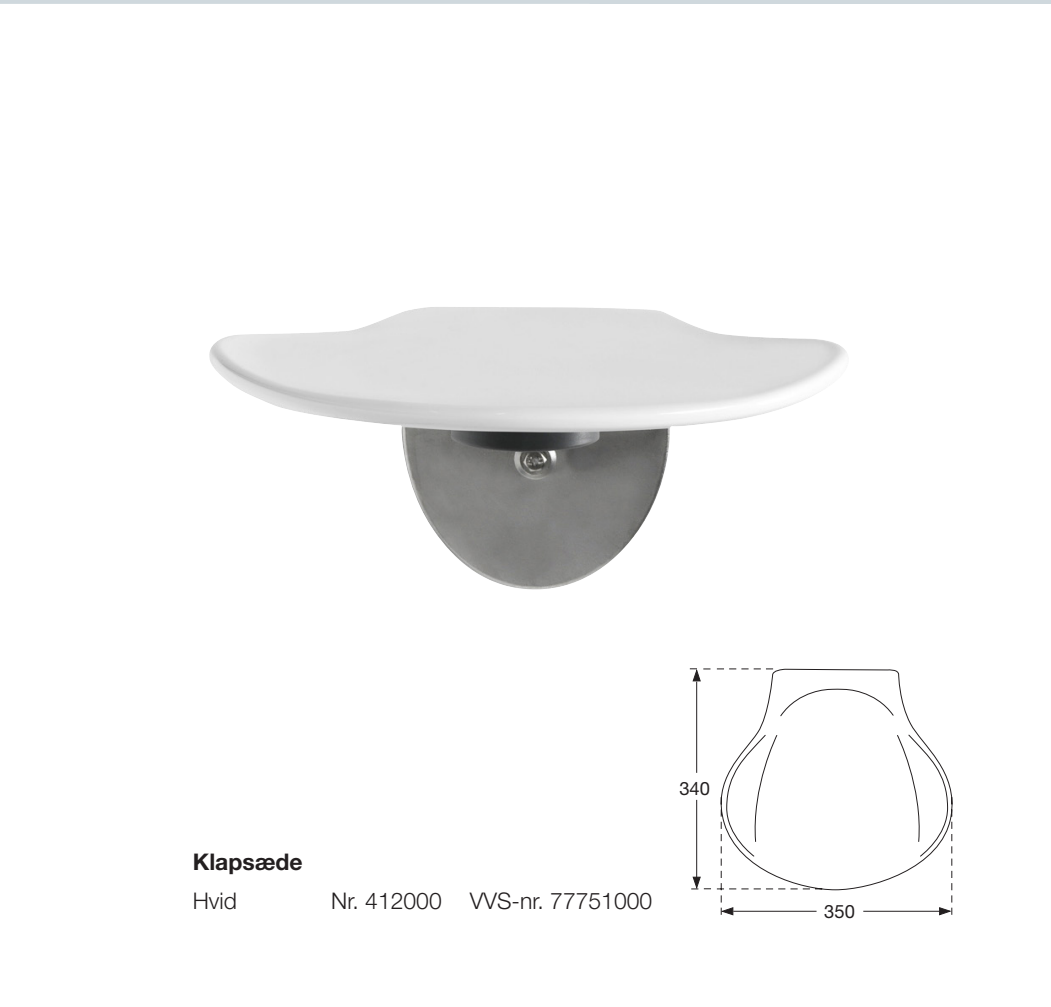

Vægspand / Klapsæde

Hvid Nr. 1090000 WS-nr. 77774100

Klapsæde

Hvid Nr. 412000 WS-nr. 77751000