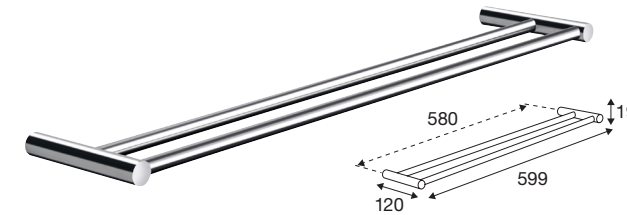

Håndklædestang 12 x 60 cm, dobbelt

Poleret	Nr. Q10550	VVS-nr. 775711240
Rustfrit stål	Nr. Q30550	VVS-nr. 775711200
Sort mat	Nr. Q40550	VVS-nr. 775711231
Børstet messing	Nr. Q70550	VVS-nr. 775711205