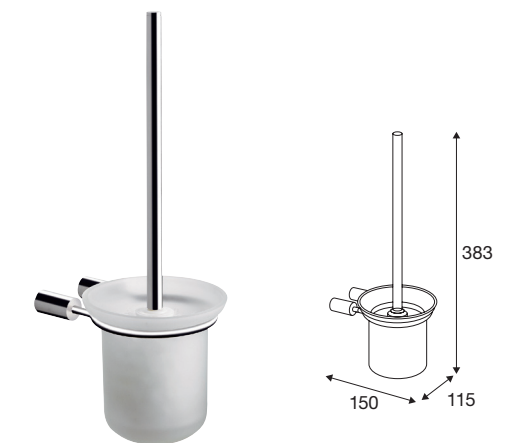

Toiletbørste til vægmontage

Poleret	Nr. Q10800	VVS-nr. 778497140
Rustfrit stål	Nr. Q30800	VVS-nr. 778497100

Løst børstehoved

Hvid	Nr. Q00899	VVS-nr. 778497800