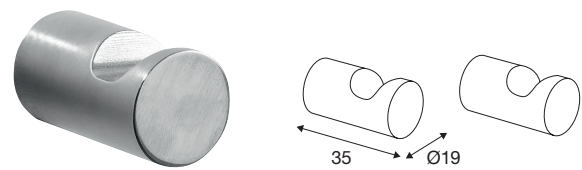

Håndklædekrog, curve, 2 stk.

Poleret	Nr. Q10160	VVS-nr. 775295340
Rustfrit stål	Nr. Q30160	VVS-nr. 775295300
Sort mat	Nr. Q40160	VVS-nr. 775295331
Børstet messing	Nr. Q70160	VVS-nr. 775295305