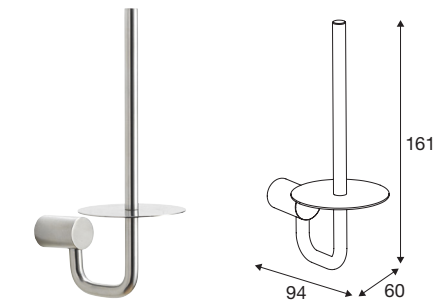

Reservepapirholder

Poleret	Nr. Q10260	VVS-nr. 776591240
Rustfrit stål	Nr. Q30260	VVS-nr. 776591200
Sort mat	Nr. Q40260	VVS-nr. 776591231
Sort krom	Nr. Q50260	VVS-nr. 776591211
Mat hvid	Nr. Q60260	VVS-nr. 776591230
Børstet messing	Nr. Q70260	VVS-nr. 776591205