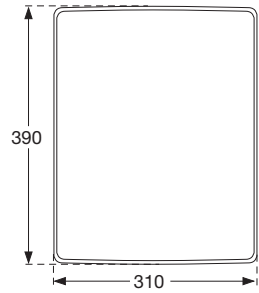

Vægspand / Klapsæde

Vægspand