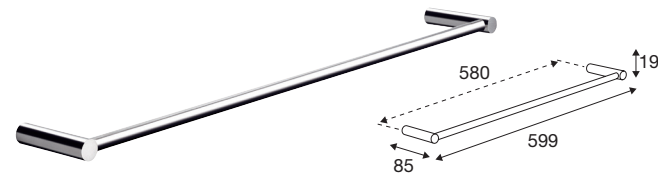

Håndklædestang 8,5 x 60 cm, enkelt

Poleret	Nr. Q10500	VVS-nr. 775711140
Rustfrit stål	Nr. Q30500	VVS-nr. 775711100
Sort mat	Nr. Q40500	VVS-nr. 775711131
Sort krom	Nr. Q50500	VVS-nr. 775711111
Mat hvid	Nr. Q60500	VVS-nr. 775711130
Børstet messing	Nr. Q70500	VVS-nr. 775711105