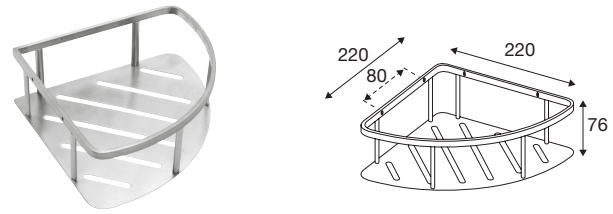

Hjørnehylde

Poleret	Nr. Q10420	VVS-nr. 772471240
Rustfrit stål	Nr. Q30420	VVS-nr. 772471200
Sort mat	Nr. Q40420	VVS-nr. 772471231
Børstet messing	Nr. Q70420	VVS-nr. 772471205