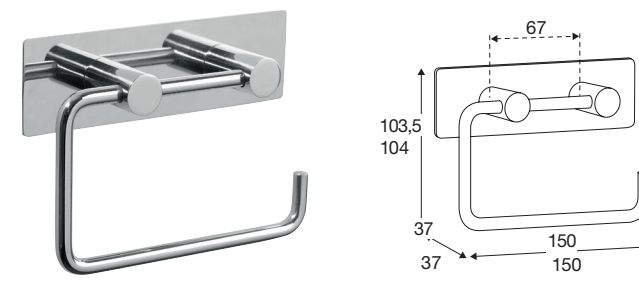

Toiletpapirholder

Poleret	Nr. Q10210	VVS-nr. 776482140
Rustfrit stål	Nr. Q30210	VVS-nr. 776482100