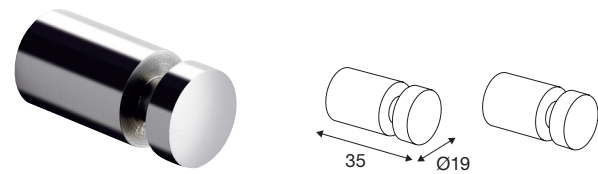

Håndklædekrog, 2 stk.

Poleret	Nr. Q10100	VVS-nr. 775295140
Rustfrit stål	Nr. Q30100	VVS-nr. 775295100
Sort mat	Nr. Q40100	VVS-nr. 775295131
Sort krom	Nr. Q50100	VVS-nr. 775295111
Mat hvid	Nr. Q60100	VVS-nr. 775295130
Børstet messing	Nr. Q70100	VVS-nr. 775295105