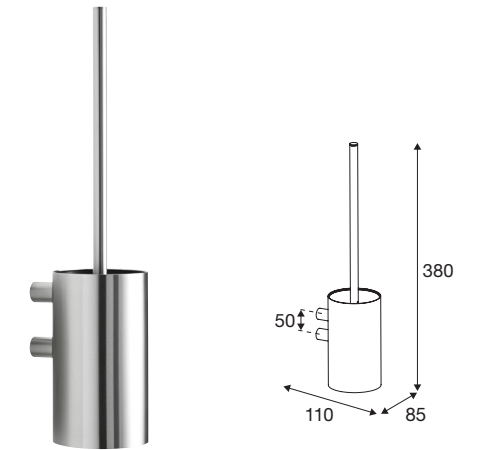

### Håndklædekrog, pin, 2 stk.

Poleret	Nr. Q10150	VVS-nr. 775295240
Rustfrit stål	Nr. Q30150	VVS-nr. 775295200
Sort mat	Nr. Q40150	VVS-nr. 775295231
Sort krom	Nr. Q50150	VVS-nr. 775295211
Mat hvid	Nr. Q60150	VVS-nr. 775295230
Børstet messing	Nr. Q70150	VVS-nr. 775295205

### Glashylde 13,5 x 58,8 cm

Poleret	Nr. Q10400	VVS-nr. 772471540
---------	------------	-------------------