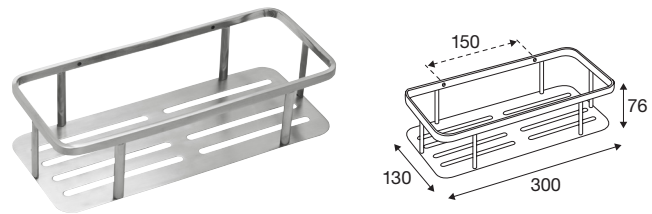

Hylde

Poleret	Nr. Q10410	VVS-nr. 772471340
Sort mat	Nr. Q40410	VVS-nr. 772471331
Børstet messing	Nr. Q70410	VVS-nr. 772471305