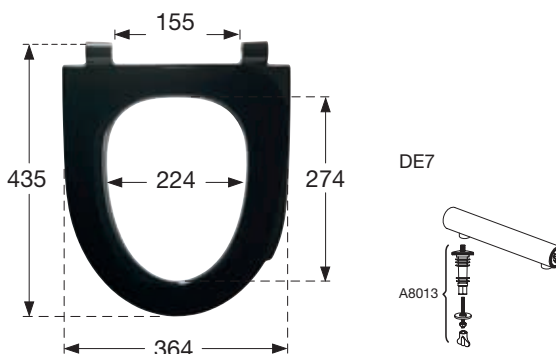

## PASLISTE

Spira Art toiletsæde passer på Ifö Spira Art og Ifö Spira toiletter.

Pressalit Spira Art  
Med soft close og quick-release

Nr. 940000-DE7000, hvid  
VVS-nr. 615071000  
NRF 6190159

Nr. 940001-DE7001, sort  
VVS-nr. 615071001  
NRF 6190161