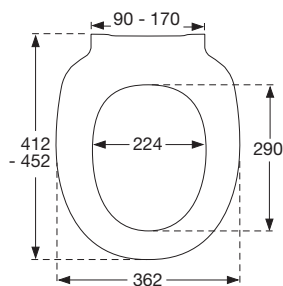

PRESSALIT®

Pressalit A/S

Pressalitvej 1, 8680 Ry
Denmark
T: +45 8788 8788, F: +45 8788 8789
pressalit@pressalit.com

Wijnbeek Sanitair B.V.

Molenwerf 1, 1911 DB Uitgeest
Nederland
T: +31 251 361010
mail@wijnbeek.nl

Van der Voort Agenturen B.V.

Ertbruggestraat 111, 2110 Wijnegem
België
T: +32 3 877 04 44
info@vandervoort.be

DL4