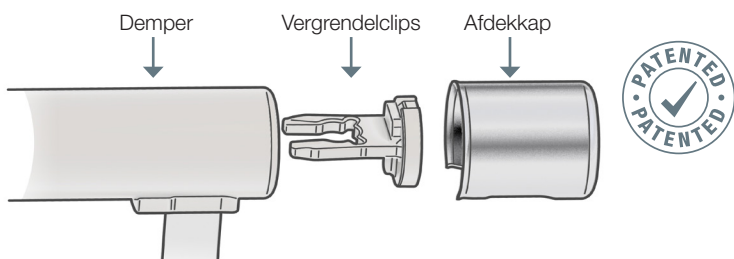

Functioneel design van topklasse

Met zijn ultraslanke profiel en de extra focus op stevigheid, duurzaamheid en optimalisering van de functionele details zet Chilli in op compleet nieuwe designervaringen. Achter de stijlvolle uitstraling gaat een reeks van innovatieve kenmerken schuil, die ervoor zorgen dat deze zitting zich duidelijk onderscheidt van andere toiletzittingen op de markt.

We hebben de constructie van de zitting verder ontwikkeld en hoge eisen gesteld aan de stabiliteit, die aanzienlijk verbeterd is in vergelijking met de bestaande standaard voor toiletzittingen. Dit levert een prima stabiliteit en een exclusieve ervaring op. Met het speciaal ontwikkelde scharnier kan de toiletzitting bovendien stevig aan de closetpot worden vastgemaakt om te vermijden dat ze ongewild loskomt.

GEPALETTEERD VERGREDELMECHANISME

Onze nieuwe scharnier maakt het mogelijk om de zitting stevig aan de closetpot vast te maken. Dit levert een hogere stabiliteit voor de zitting op, minder bewegingen tijdens het gebruik en een exclusieve zitervaring zonder storende geluiden.

Het scharnier zit stevig op de closetpot en is kleiner dan bij andere toiletzittingen, wat de zitting een harmonieuzere en minimalistischere uitstraling geeft. Het vergrendelmechanisme in het scharnier zit voor de gebruiker verborgen achter een afdekkapje. Met scharniernummer DL2999 heeft de zitting een lift-off functie en met het DL4999 scharnier een vaste vergrendeling.