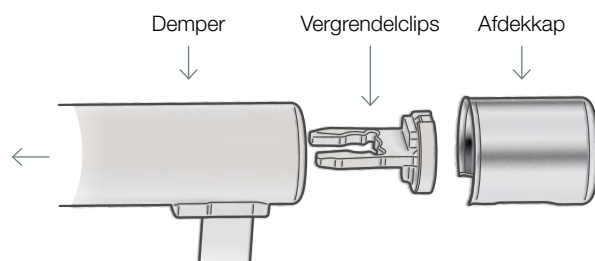

Het minimalistische scharnier past perfect op het closet, wat bijdraagt tot de harmonieuze look van de toiletzitting.

Scharnier **DK4999** is voorzien van een vergrendel mechanisme.

Zo kunt u de zitting vergrendelen, zodat ze niet kan worden verwijderd.