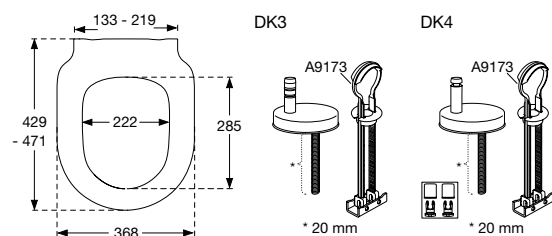

Geschikt voor de volgende toiletten

Premium Bathroom Solutions since 1954

Pressalit A/S is een Deense particuliere onderneming met de fabricagefaciliteiten gevestigd in de Deense stad Ry. Sinds 1954 ontwerpen en produceren wij toiletzittingen van de hoogste kwaliteit. Sinds 1975 ontwikkelt Pressalit ook flexibel voor de gebruiker in te stellen badkamers en in hoogte verstelbare keukens voor mensen die minder mobiel zijn. Daarmee zijn wij wereldwijd een van de meest vooraanstaande fabrikanten van badkameroplossingen van hoge kwaliteit. Een hoogwaardig, onberispelijk ontwerp en betrouwbare functionaliteit zijn de belangrijkste kenmerken van ons brede assortiment producten.

Antibacteriële polygiëne

De gecertificeerde Polygiëne®-werking voorkomt de groei van bacteriën – de hele dag door.

Pressalit Comfort D2

1050011-DK3999 met soft close en lift-off, wit polygiëne

1050111-DK3999 met soft close en lift-off, zwart polygiëne

1084011-DK4999 met soft close en vergrendel mechanisme, wit polygiëne

1084111-DK4999 met soft close en vergrendel mechanisme, zwart polygiëne

PRESSALIT SUPPORTS UNITED NATIONS GLOBAL AND UNICEF