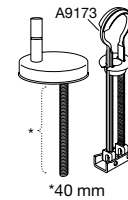

Pressalit A/S

Pressalitvej 1
8680 Ry
Denmark
T: +45 8788 8788
F: +45 8788 8789
pressalit@pressalit.com

pressalit.com

Wijnbeek Sanitair B.V.

Molenwerf 1
1911 DB Uitgeest
Nederland
T: +31 251 361010
mail@wijnbeek.nl

Van der Voort Agenturen B.V.

Ertbruggestraat 111
2110 Wijnegem
België
T: +32 3 877 04 44
info@vandervoort.be

BL6

D05

Pressalit Inspira Uni

Met soft close en lift-off
Nr. 1074000-BL6999, wit
Nr. 1074000-D05999, wit

Pressalit Inspira Uni is een universele toiletzitting die makkelijk schoon te maken is en op vele toiletputten past.

Pressalit Inspira Uni

Ondanks de slanke look sluiten we geen compromissen met betrekking tot de stevigheid en duurzaamheid. Inspira Uni is getest voor een gewicht tot 240 kg.

PREMIUM BATHROOM SOLUTIONS SINCE 1954

Pressalit A/S is een Deense particuliere onderneming met de fabricagefaciliteiten gevestigd in de Deense stad Ry. Sinds 1954 ontwerpen en produceren wij toiletzittingen van de hoogste kwaliteit. Sinds 1975 ontwikkelt Pressalit ook flexibel voor de gebruiker in te stellen badkamers en in hoogte verstelbare keukens voor mensen die minder mobiel zijn. Daarmee zijn wij wereldwijd een van de meest vooraanstaande fabrikanten van badkameroplossingen van hoge kwaliteit. Een hoogwaardig, onberispelijk ontwerp en betrouwbare functionaliteit zijn de belangrijkste kenmerken van ons brede assortiment producten.

PRESSALIT SUPPORTS UNITED NATIONS GLOBAL GOALS AND UNICEF