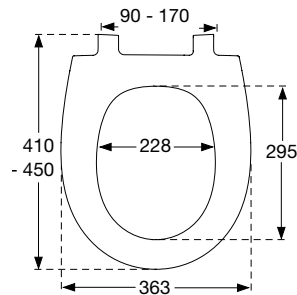

Pressalit A/S

Pressalitvej 1
8680 Ry
Denmark
T: +45 8788 8788
F: +45 8788 8789
pressalit@pressalit.com

pressalit.com

Wijnbeek Sanitair B.V.

Molenwerf 1
1911 DB Uitgeest
Nederland
T: +31 251 361010
mail@wijnbeek.nl

Van der Voort Agenturen B.V.

Ertbruggestraat 111
2110 Wijnegem
België
T: +32 3 877 04 44
info@vandervoort.be

BL6

D05

Pressalit Inspira Uni

Met soft close en lift-off
Nr. 1074000-BL6999, wit
Nr. 1074000-D05999, wit

Pressalit Inspira Uni is een universele toiletzitting die makkelijk schoon te maken is en op vele toiletputten past.

Pressalit Inspira Uni

Ondanks de slanke look sluiten we geen compromissen met betrekking tot de stevigheid en duurzaamheid. Inspira Uni is getest voor een gewicht tot 240 kg.

PREMIUM BATHROOM SOLUTIONS SINCE 1954

Pressalit A/S is een Deense particuliere onderneming met de fabricagefaciliteiten gevestigd in de Deense stad Ry. Sinds 1954 ontwerpen en produceren wij toiletzittingen van de hoogste kwaliteit. Sinds 1975 ontwikkelt Pressalit ook flexibel voor de gebruiker in te stellen badkamers en in hoogte verstelbare keukens voor mensen die minder mobiel zijn. Daarmee zijn wij wereldwijd een van de meest vooraanstaande fabrikanten van badkameroplossingen van hoge kwaliteit. Een hoogwaardig, onberispelijk ontwerp en betrouwbare functionaliteit zijn de belangrijkste kenmerken van ons brede assortiment producten.

PRESSALIT SUPPORTS UNITED NATIONS GLOBAL GOALS AND UNICEF