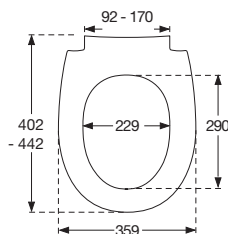

Nr. 970 SWAY Uni met soft close en lift-off.
Met D05 universeel scharnier (lift-off), standaard montage /
BL6 universeel scharnier (lift-off), topmontage
Verkrijgbaar in 000 wit en 001 zwart.