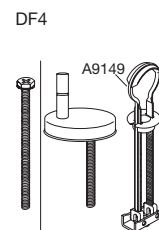

Nr. 994 SWAY D2 met soft close en lift-off.
Met DF4 universeel scharnier (lift-off), topmontage
Verkrijgbaar in 000 wit en 001 zwart.

SWAY Uni

De SWAY Uni is een toiletzitting voor universele potten en past o.a. op Duravit Duraplus Colombo, Ideal Standard Eurovit, Villeroy & Boch Saval, Wisa Sydney, Laufen Jika, Sphinx Econ 2 en Sphinx 280 (geldt niet voor alle modellen uit deze serie).