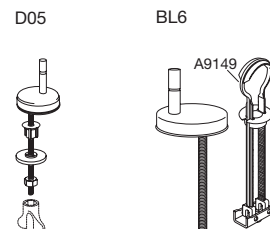

Nr. 934 SWAY D met soft close en lift-off.
Met BL6 universeel scharnier (lift-off), topmontage
Verkrijgbaar in 000 wit en 001 zwart.

SWAY D2

De SWAY D2 toiletzitting past o.a. op Laufen Pro (geldt niet voor alle modellen uit deze serie), Villeroy & Boch O.novo, Villeroy & Boch Omnia Architectura, Vitra S50 en Duravit Me by Starck.

Nr. 994 SWAY D2 met soft close en lift-off.
Met DF4 universeel scharnier (lift-off), topmontage
Verkrijgbaar in 000 wit en 001 zwart.

SWAY Uni

De SWAY Uni is een toiletzitting voor universele potten en past o.a. op Duravit Duraplus Colombo, Ideal Standard Eurovit, Villeroy & Boch Saval, Wisa Sydney, Laufen Jika, Sphinx Econ 2 en Sphinx 280 (geldt niet voor alle modellen uit deze serie).