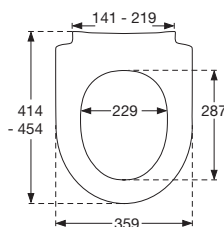

Wijnbeek Sanitair B.V.
Molenwerf 1
1911 DB Uitgeest, Holland
T: +31 251 361010
F: +31 251 315525
mail@wijnbeek.nl
www.pressalit.nl

Pressalit A/S
Pressalitvej 1
8680 Ry, Denemarken
T: +45 8788 8788
F: +45 8788 8789
pressalit@pressalit.com
www.pressalit.com

N.V. Van der Voort Agenturen S.A.
Ertbruggestraat 111
2110 Wijnegem, België
T: +32 3 877 04 44
F: +32 3 877 08 30
info@vandervoort.be
www.vandervoort.be

SWAY D

De SWAY D toiletzitting past o.a. op Keramag 4U, Keramag Renova no. 1, Laufen Moderna, Sphinx 280 (geldt niet voor alle modellen uit deze serie), Sphinx 300, Sphinx 345, Sphinx 420, Laufen Jika Euroline en Vitra Options Sento.

Nr. 934 SWAY D met soft close en lift-off.
Met BL6 universeel scharnier (lift-off), topmontage
Verkrijgbaar in 000 wit en 001 zwart.

SWAY D2

De SWAY D2 toiletzitting past o.a. op Laufen Pro (geldt niet voor alle modellen uit deze serie), Villeroy & Boch O.novo, Villeroy & Boch Omnia Architectura, Vitra S50 en Duravit Me by Starck.