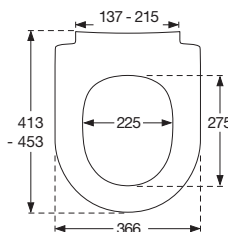

Nr. 994 SWAY D2 met soft close en lift-off.
Met DF4 universeel scharnier (lift-off), topmontage
Verkrijgbaar in 000 wit en 001 zwart.

SWAY Uni

De SWAY Uni is een toiletzitting voor universele potten en past o.a. op Duravit Duraplus Colombo, Ideal Standard Eurovit, Villeroy & Boch Saval, Wisa Sydney, Laufen Jika, Sphinx Econ 2 en Sphinx 280 (geldt niet voor alle modellen uit deze serie).