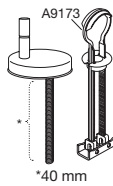

# PASLISTE SWAY D

**Nr. 934 SWAY D** med soft close og lift-off.  
Med BL6 Universalbeslag (lift-off), topmonteret.

- |                   |                   |
|-------------------|-------------------|
| □ 000 hvid        | VVS-nr. 615055000 |
| ■ 001 sort        | VVS-nr. 615055001 |
| ■ 112 antracitgrå | VVS-nr. 615055112 |
| □ 230 mat hvid    | VVS-nr. 615055230 |
| ■ 231 mat sort    | VVS-nr. 615055231 |