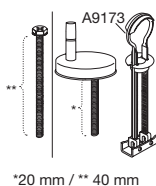

PASLISTE SWAY D2