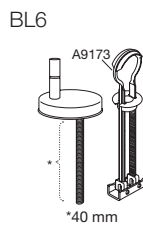

# PASLISTE SWAY UNI

**Nr. 970 SWAY Uni** med soft close og lift-off.  
Med D04 Universalbeslag (lift-off), bundmonteret/  
BL6 universalbeslag (lift-off), topmonteret

- |            |                   |
|------------|-------------------|
| □ 000 hvid | VVS-nr. 615060000 |
| ■ 001 sort | VVS-nr. 615060001 |