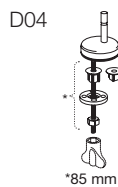

PASLISTE SWAY UNI

Nr. 970 SWAY Uni med soft close og lift-off.
Med D04 Universalbeslag (lift-off), bundmonteret/
BL6 universalbeslag (lift-off), topmonteret

□ 000 hvid	VVS-nr. 615060000
■ 001 sort	VVS-nr. 615060001