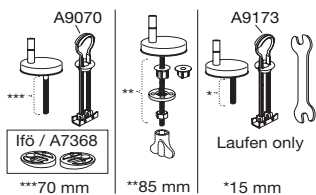

# PASLISTE SWAY NORDEN

**Nr. 1030 SWAY Norden** med soft close og lift-off.  
Med DH5 Uni/kombi beslag (lift-off), topmonteret/  
bundmonteret.

- |                   |                  |
|-------------------|------------------|
| □ 000 hvid        | WS-nr. 615062000 |
| ■ 001 sort        | WS-nr. 615062001 |
| ■ 112 antracitgrå | WS-nr. 615062112 |
| □ 230 mat hvid    | WS-nr. 615062230 |
| ■ 231 mat sort    | WS-nr. 615062231 |