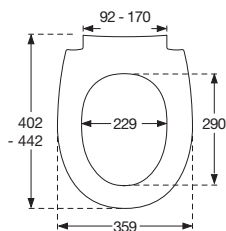

□ 000 hvid	VVS-nr. 615061000
■ 001 sort	VVS-nr. 615061001

SWAY Uni toiletsæde passer blandt andet på Villeroy & Boch GranGracia, Villeroy & Boch Savel, Ifö Aqua og Gustavsberg Nordic 3 3500