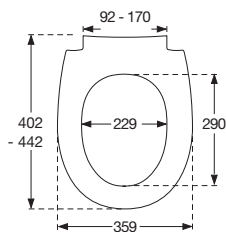

PASLISTE SWAY UNI

Nr. 970 SWAY Uni med soft close og lift-off.
Med D04 Universalbeslag (lift-off), bundmonteret/
BL6 universalbeslag (lift-off), topmonteret

□ 000 hvid	VVS-nr. 615060000
■ 001 sort	VVS-nr. 615060001