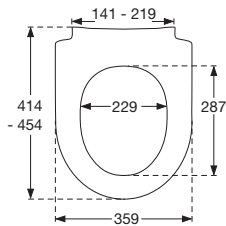

# PASLISTE SWAY D

**Nr. 934 SWAY D** med soft close og lift-off.  
Med BL6 Universalbeslag (lift-off), topmonteret.

- |                   |                   |
|-------------------|-------------------|
| □ 000 hvid        | VVS-nr. 615055000 |
| ■ 001 sort        | VVS-nr. 615055001 |
| ■ 112 antracitgrå | VVS-nr. 615055112 |
| □ 230 mat hvid    | VVS-nr. 615055230 |
| ■ 231 mat sort    | VVS-nr. 615055231 |