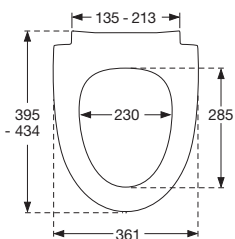

# PASLISTE SWAY NORDEN

**Nr. 1030 SWAY Norden** med soft close og lift-off.  
Med DH5 Uni/kombi beslag (lift-off), topmonteret/  
bundmonteret.

- |                   |                  |
|-------------------|------------------|
| □ 000 hvid        | WS-nr. 615062000 |
| ■ 001 sort        | WS-nr. 615062001 |
| ■ 112 antracitgrå | WS-nr. 615062112 |
| □ 230 mat hvid    | WS-nr. 615062230 |
| ■ 231 mat sort    | WS-nr. 615062231 |