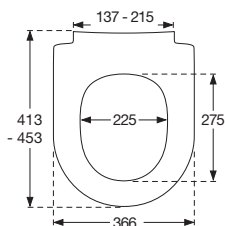

PASLISTE SWAY D2