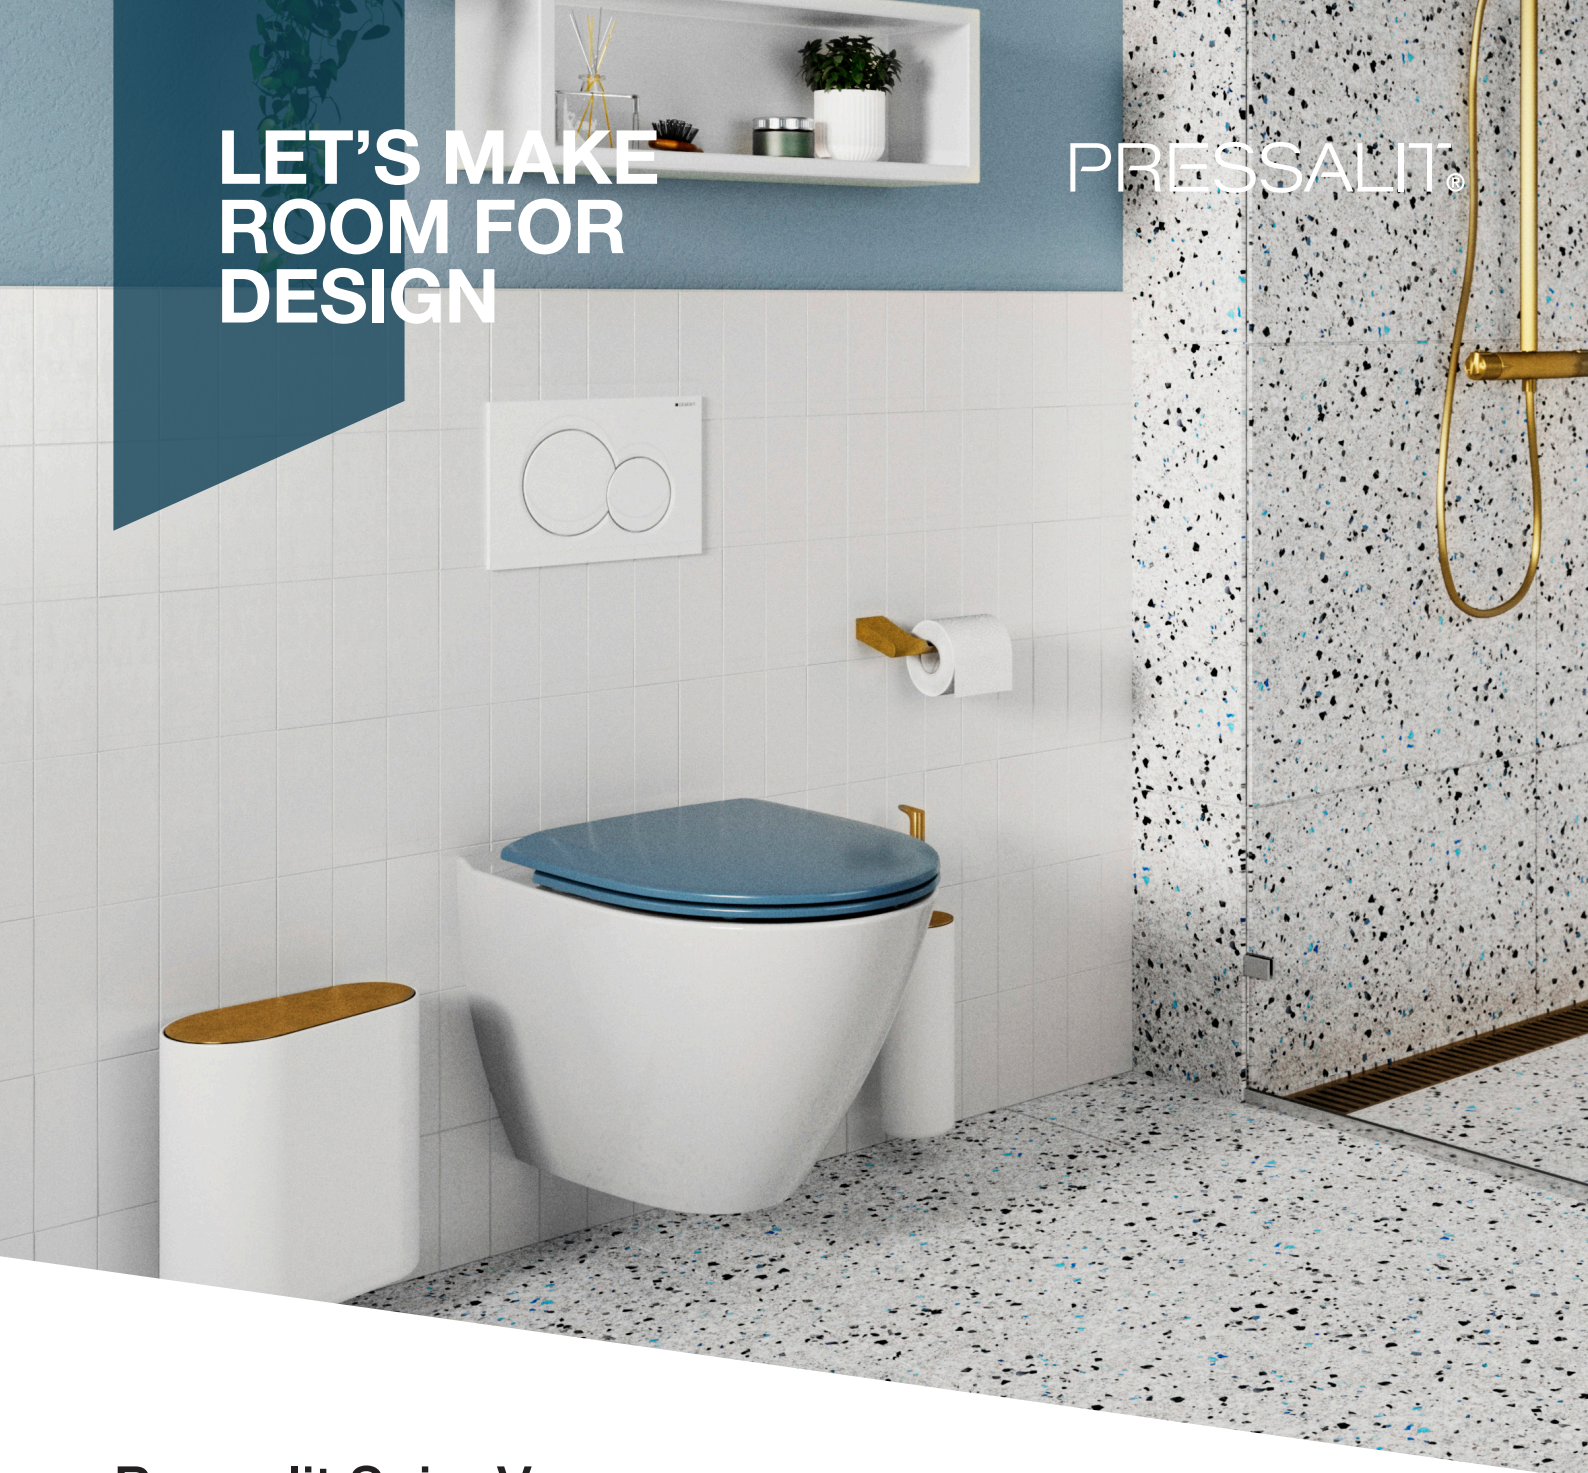

LET'S MAKE
ROOM FOR
DESIGN

PRESSALIT®

Pressalit Spira V

Når elegance møder funktionalitet

Spira V er det seneste medlem af Pressalits populære serie af toiletsæder til Ifö Spira toiletter og er skabt med fokus på at passe perfekt ind i private boliger. Med sit design, der balancerer lav højde, skarpe kanter og et slankt udtryk, følger Spira V tidens trends og løfter badeværelsets æstetik til nye højder.

NYHED

Nem
montage

Pressalit Spira V

Komfort og enkelhed i fokus

Med en bredere og lavere form giver Spira V optimal siddekomfort og en større aflastning for lårene. Låget er designet til at stikke let frem foran sædet, så det er nemt at løfte, mens den afrundede dæmper på undersiden understøtter både det stilrene design og den praktiske funktionalitet.