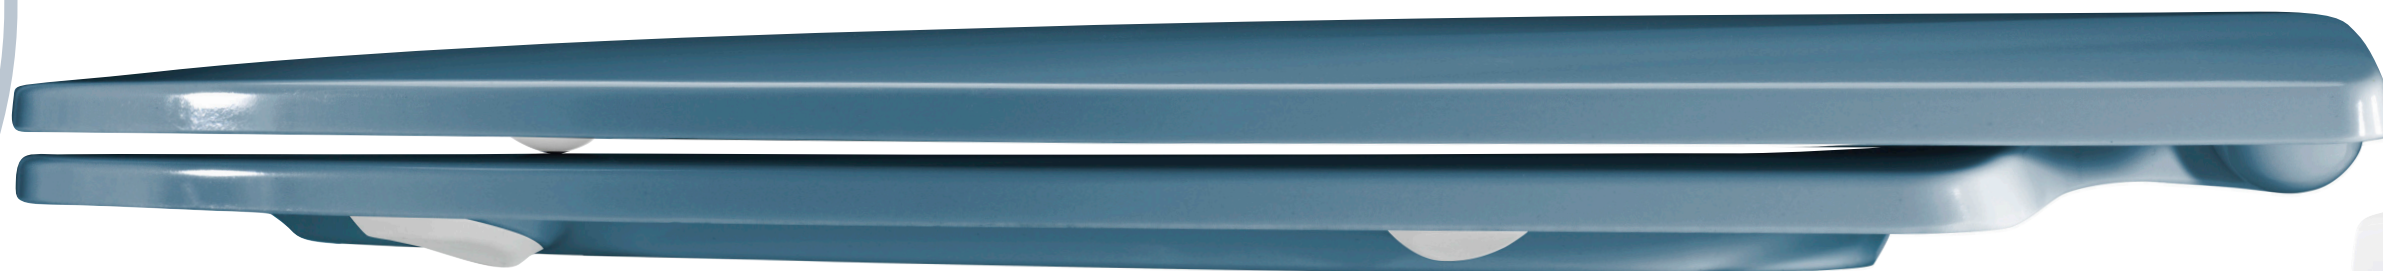

LET'S MAKE
ROOM FOR
DESIGN

PRESSALIT®

Pressalit Spira V

Når elegance møder funktionalitet

Spira V er det seneste medlem af Pressalits populære serie af toiletsæder til Ifö Spira toiletter og er skabt med fokus på at passe perfekt ind i private boliger. Med sit design, der balancerer lav højde, skarpe kanter og et slankt udtryk, følger Spira V tidens trends og løfter badeværelsets æstetik til nye højder.

NYHED

Nem
montage

Pressalit Spira V

Komfort og enkelhed i fokus

Med en bredere og lavere form giver Spira V optimal siddekomfort og en større aflastning for lårene. Låget er designet til at stikke let frem foran sædet, så det er nemt at løfte, mens den afrundede dæmper på undersiden understøtter både det stilrene design og den praktiske funktionalitet.

Slim design

De revolutionerende små Pressalit SteadyFix® dæmpere gør det muligt at opnå et fladt og kompakt design. Set fra siden følges låget og sædet parallelt for at understrege det lave design. Den slanke forende og mere robuste bagkant giver dynamik og spænding til udtrykket.

Soft close

Med den forbedrede soft close-funktion SteadyFix® får du en endnu mere luksuriøs oplevelse med en lydløs og glidende lukning af både toiletsæde og låg sammenlignet med traditionel soft close. Resultatet er en ekstraordinær følelse af eksklusivitet.