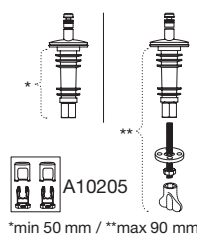

PRESSALIT®

Nem
montage

DM8 BESLAG

1. Tryk beslaget fast i sædet →
2. Skub beslaget ned i toiletstakålen

DM8

Spira V med soft close og lift-off

-  Nr. 1136011-DM8999, VWS-nr. 615072011, hvid antibakteriel
-  Nr. 1136111-DM8999, VWS-nr. 615072111, sort antibakteriel
-  Nr. 1136013-DM8999, VWS-nr. 615072013, sand
-  Nr. 1136052-DM8999, VWS-nr. 615072052, manhattan
-  Nr. 1136068-DM8999, VWS-nr. 615072068, dusty blue