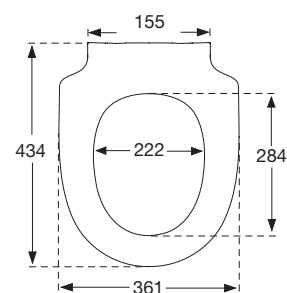

PRESSALIT®

Nem
montage

DM8 BESLAG

1. Tryk beslaget fast i sædet →
2. Skub beslaget ned i toiletstakålen

DM8

Spira V med soft close og lift-off

-  Nr. 1136011-DM8999, VWS-nr. 615072011, hvid antibakteriel
-  Nr. 1136111-DM8999, VWS-nr. 615072111, sort antibakteriel
-  Nr. 1136013-DM8999, VWS-nr. 615072013, sand
-  Nr. 1136052-DM8999, VWS-nr. 615072052, manhattan
-  Nr. 1136068-DM8999, VWS-nr. 615072068, dusty blue