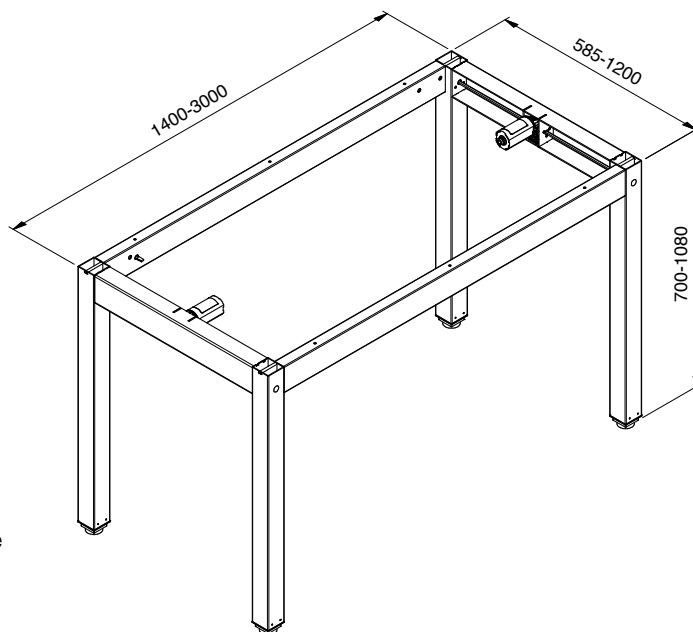

1. **RK1084000** L:1400 til 2000 mm D:600 mm, hvid
   RK1084231 L:1400 til 2000 mm D:600 mm, mat sort
   RK1085000 L:2001 til 2400 mm D:600 mm, hvid
   RK1085231 L:2001 til 2400 mm D:600 mm, mat sort
   RK1086000 L:2401 til 3000 mm D:600 mm, hvid
   RK1086231 L:2401 til 3000 mm D:600 mm, mat sort

TILBEHØR OG FORARBEJDNINGER:

1. **RK1192** Sikkerhedsskinne 1400 til 2000 mm
   RK1193 Sikkerhedsskinne 2001 til 2400 mm
   RK1194 Sikkerhedsskinne 2401 til 3000 mm
   RK1197 Sikkerhedsskinne 0 - 700 mm
   RK1079 Forberedt for dækplader
   RK1067 Ekstra tværgående understøtning af bordplade
   RK1068 Tillæg for borddybde 601 - 965 mm
   RK1069 Tillæg for borddybde 966 - 1200 mm

MONTERING AF VASK OG KOGEPLADE:

Ved montering af vask eller kogeplade skal afstanden til bordpladens kanter være:

1. 50 mm til stallets forkant og bagkant
   150 mm til stallets endekant