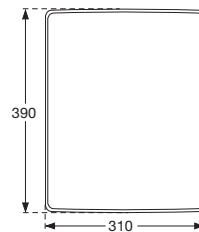

Nr. 1090000, hvid

Åbner nemt og lydløst og forbliver åben til du er færdig.

Nem og magnetisk lukning.

Nem montering af pose og kan også anvendes uden pose.

Vægspanden optager ikke meget plads på væggen.

Inderspanden er fremstillet af genanvendt plast.