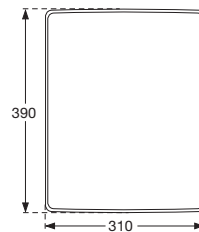

La poubelle murale ne prend pas beaucoup de place sur le mur

Le seau intérieur est en plastique recyclé.

Facile à utiliser et peut être ouvert du bout des doigts.

Conception hygiénique pour un nettoyage facile.