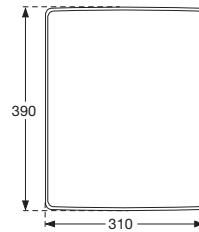

De afvallemmer neemt weinig ruimte in aan de wand.