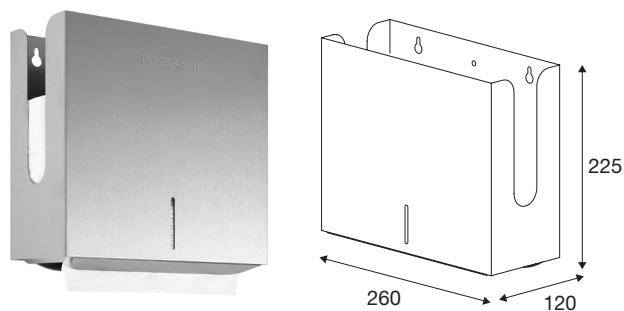

Art.nr.	Oppervlak	Roestvrij staal
● PX30105	Geborsteld staal	AISI 304

Pressalit Public Premium afvallemmer

Afvalbak van robuust roestvrij staal. Voorzien van interne houder voor standaard vuilniszakken. Inhoud ca. **15 liter**. De afvalbak kan met lijm of schroeven aan de muur worden bevestigd. Inclusief montageset. Rvs behuizing met zichtbare oppervlakken mat geschuurd en geborsteld. Montage kan met lijm of met twee schroeven. Er is ook een optie voor montage met extra antidiefstalbeveiliging in de achterwand. Gewicht 2,7 kg.