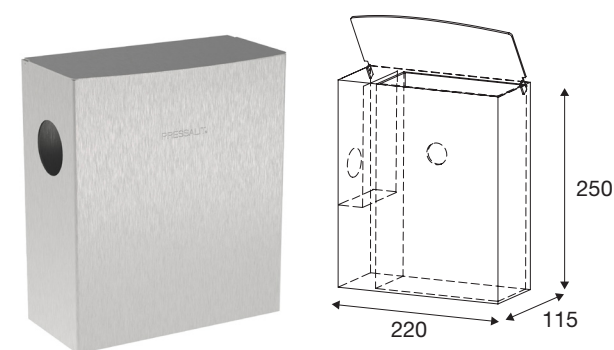

Art.nr.	Oppervlak	Roestvrij staal
● PX30925	Geborsteld staal	AISI 304
● PX40925	Mat zwart	AISI 304
● PX10925	Glanzend staal	AISI 304

Verkrijgbaar in veel verschillende kleuren - neem contact met ons op voor meer informatie

Verkrijgbaar in veel verschillende kleuren - neem contact met ons op voor meer informatie