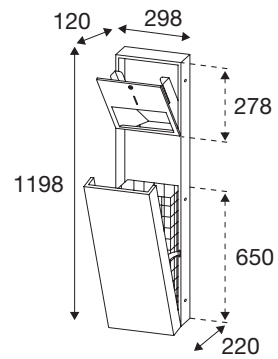

Pressalit Public Premium inbouwmodule met papierdispenser en afvallemmer

Inbouwmodule bestaande uit een papierdispenser en een roestvrijstalen afvalcontainer van **32 liter**. De papierdispenser heeft ruimte voor ongeveer **500 papieren** servetten. De afvalbak is voorzien van een uitneembare gaasmand en de oplossing is afsluitbaar. Inclusief montageset. Er is een inspectieopening om het vulniveau aan te geven en bijvullen is toegankelijk via een afsluitbare voorklep met valbeveiliging. Verkrijgbaar met hetzelfde cilinderslot voor zowel papierdispenser als afvalbak. Gewicht 14,5 kg.

Art.nr.	Oppervlak	Roestvrij staal
● PX30310	Geborsteld staal	AISI 304
● PX40310	Mat zwart	AISI 304
● PX10310	Glanzend staal	AISI 304

Pressalit Public Premium voeding

Voeding voor infraroodsensormodule. Kan worden gebruikt als gewone voeding vanuit een stopcontact met de module in plaats van batterijen. Kabellengte 1,35 m. Primair: 100V-240V~, 50/60 Hz, 0,5A. Secundair: 3V=, 2A."

Art.nr.
● PX00789