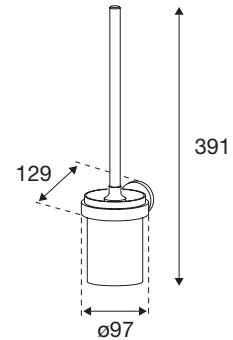

Pressalit Public Classic toiletborstel voor wandmontage

Toiletborstel in massief roestvrij staal voor wandmontage. Verborgen anti-diefstalbeveiliging met 2-punts rozet. Montageset inbegrepen. Gewicht 1,2 kg.

Art.nr.	Oppervlak	Roestvrij staal
● PY30810	Geborsteld staal	AISI 303