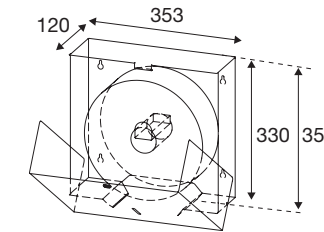

Art.nr.	Oppervlak	Roestvrij staal
● PY30810	Geborsteld staal	AISI 303

Pressalit Public Premium toiletrolhouder voor 1 grote rol toiletpapier

Toiletrolhouder in grote stalen behuizing met ruimte voor rollen van max. Ø 280 x 100 mm. Voor wandmontage. De houder is afsluitbaar en inclusief montageset. Gewicht 4,7 kg.