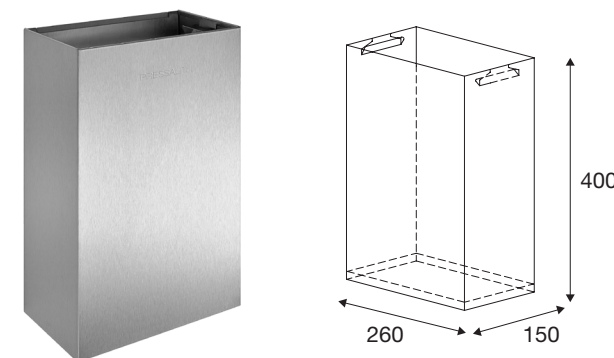

Art.nr.	Oppervlak	Roestvrij staal
● PX30905	Geborsteld staal	AISI 304

Pressalit Public Classic afvallemmer

Afvalbak van robuust roestvrij staal. Roestvrijstalen behuizing met afgeronde hoeken. Voorzien van afneembare, wasbare polypropyleen stoffen zak. Inhoud ca. **34 liter**. Montage kan met lijm of met twee schroeven. Er is ook een optie voor montage met extra antidiefstalbeveiliging in de achterwand. Montagekit inbegrepen. Gewicht 4,5 kg.