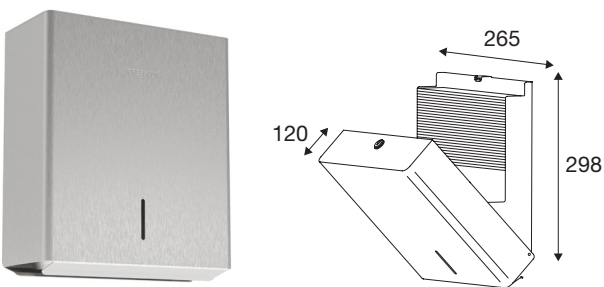

Pressalit Public Classic papierdispenser, handmatig

Roestvrijstalen papierdispenser voor wandmontage. Voor ca. **500 papieren** servetten. Opening met sleutel. Inclusief montagekit. Roestvrijstalen behuizing. Vult aan de bovenkant en heeft een inspectieopening om het vulniveau aan te geven. Gewicht 2,7 kg.

Art.nr.	Oppervlak	Roestvrij staal
● PY30110	Geborsteld staal	AISI 304
● PY40110	Mat zwart	AISI 304
● PY10110	Glanzend staal	AISI 304

Pressalit Public Classic afvallemmer

Roestvrijstalen afvalbak voor vloer- of verborgen wandmontage. Voorpaneel met een roestvrijstalen plaat met afgeronde hoeken. Voorzien van uitneembare, wasbare polypropyleen stoffen zak. Inhoud ca. **60 liter**. Wordt geleverd met montagekit, 2,5 mm en 4 mm dik rooster en montagegaten geplaatst in de tweede rij voor verdeckte wandmontage. Gewicht 2,7 kg.