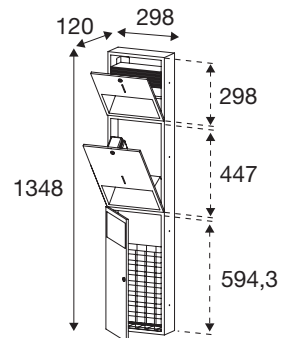

Pressalit Public Premium inbouwmodule met papierdispenser, zeepdispenser met sensor en afvallemmer

Roestvrijstalen inbouwmodule bestaande uit een zeepdispenser met aanraakvrije bediening, een papierdispenser met ruimte voor ca. **250 papieren** handdoeken en een afvalbak van ca. **11 liter** met uitneembare gaasmand. De afvalbak is toegankelijk via een afsluitbare deur. De zeepdispenser is ontworpen voor een standaard **950 ml** wegwerpfles gewone vloeibare zeep of handlotion. Afsluitbare klep aan de voorkant met druppelbescherming voor eenvoudig bijvullen en inspectieopeningen om het vulniveau aan te geven. De afvalcontainer heeft een zelfsluitende, vlamvertragende wegwerpklep en de cilindersloten worden bediend met één sleutel. Gewicht 14,7 kg.

Art.nr.	Oppervlak	Roestvrij staal
● PX30320	Geborsteld staal	AISI 304
● PX40320	Mat zwart	AISI 304
● PX10320	Glanzend staal	AISI 304

Pressalit Public Premium infrarood sensormodule voor dispensers

"Infraroodsensor met pomp voor gebruik in zeepdispensers. De sensor reageert op lichtverschillen. Detectieafstand ca. 5 cm. Past op zeepdispensers PX10320, PX30320, PX40320, PY10715, PY20725 en PY30735. 3V. Werkt op 2 LR14-batterijen (niet meegeleverd).

Art.nr.
● PX00799

Verkrijgbaar in veel verschillende kleuren - neem contact met ons op voor meer informatie

● Voorraadartikelen ● Goederen verkrijgen