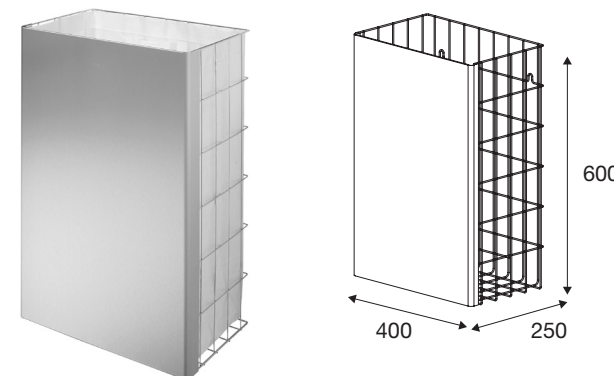

Art.nr.	Oppervlak	Roestvrij staal
● PY30110	Geborsteld staal	AISI 304
● PY40110	Mat zwart	AISI 304
● PY10110	Glanzend staal	AISI 304

Pressalit Public Classic afvallemmer

Roestvrijstalen afvalbak voor vloer- of verborgen wandmontage. Voorpaneel met een roestvrijstalen plaat met afgeronde hoeken. Voorzien van uitneembare, wasbare polypropyleen stoffen zak. Inhoud ca. **60 liter**. Wordt geleverd met montagekit, 2,5 mm en 4 mm dik rooster en montagegaten geplaatst in de tweede rij voor verdeckte wandmontage. Gewicht 2,7 kg.