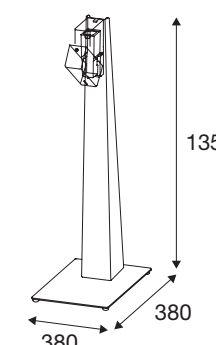

Pressalit Public Classic desinfectiedispenser met sensor

Ontsmettingsdispenser in geborsteld roestvrij staal. Gemonteerd op staande standaard. Desinfectiepomp met sensor en **reservoir van 950 ml**. Ontworpen voor standaard handdesinfectiemiddel. Afsluitbare oplossing. Inclusief montagekit. Inspectieopening geeft vulniveau aan. Gewicht 10 kg.

Art.nr.	Oppervlak	Roestvrij staal
● PY30735	Geborsteld staal	AISI 316L