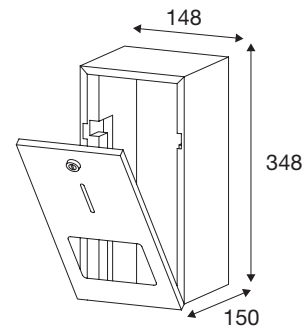

Pressalit Public Classic toiletborstel voor wandmontage

Toiletborstel in massief roestvrij staal voor wandmontage. Verborgen anti-diefstalbeveiliging met 2-punts rozet. Montageset inbegrepen. Gewicht 1,2 kg.

Art.nr.	Oppervlak	Roestvrij staal
● PY30810	Geborsteld staal	AISI 303

Pressalit Public Premium toiletrolhouder voor 1 grote rol toiletpapier

Toiletrolhouder in grote stalen behuizing met ruimte voor rollen van max. Ø 280 x 100 mm. Voor wandmontage. De houder is afsluitbaar en inclusief montageset. Gewicht 4,7 kg.

Art.nr.	Oppervlak	Roestvrij staal
● PX30225	Geborsteld staal	AISI 304
● PX40225	Mat zwart	AISI 304
● PX10225	Glanzend staal	AISI 304

Pressalit Public Premium toiletpapierhouder voor 1 rol toiletpapier + 1 reserverol

Toiletpapierhouder in stalen behuizing met ruimte voor reserverol. Voor wandmontage. De houder is afsluitbaar en inclusief montagekit. Gewicht 3,8 kg.

Art.nr.	Oppervlak	Roestvrij staal
● PX30210	Geborsteld staal	AISI 304
● PX40210	Mat zwart	AISI 304
● PX10210	Glanzend staal	AISI 304

Pressalit Public Premium handdroger met sensor

Roestvrijstalen handdroger met warme lucht voor wandmontage. Geluidsarme ventilator met sensor geactiveerd op 172 mm (± 20 mm) afstand. Droogtijd ca. 15 sec. Aansluiting voor vaste installatie of installatie via stroomonderbreker. De permanente installatie moet worden uitgevoerd door een erkende electricien. Vermogen 840-1000 W. 230 V / 50/60 Hz.

Art.nr.	Oppervlak	Roestvrij staal
● PX30515	Geborsteld staal	AISI 304
● PX40515	Mat zwart	AISI 304

* Een langere levertijd kan voorkomen bij een mat zwart afwerking.

Pressalit Public Premium toiletrolhouder met ruimte voor 5 rollen toiletpapier