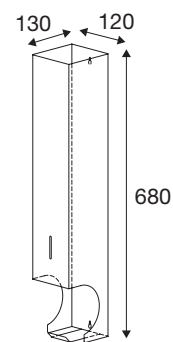

Pressalit Public Premium set met afvallemmer, papierdispenser en zeepdispenser

Set voor wandmontage bestaande uit een met één hand te bedienen **zeepdispenser van 200 ml**, een papierdispenser voor ca. **300 papieren** handdoeken en een afvallemmer van 15 liter in geborsteld roestvrij staal. Voor wandmontage met lijm of schroeven. De afvallemmer heeft een interne houder voor standaard afvalzakken. De zeepdispenser heeft een **reservoir van 200 ml** voor gewone vloeibare handzeep. De kit heeft een veerklamslot. Het bijvullen van de papierdispenser gebeurt via de bovenkant. Gewicht 7,3 kg.

Art.nr.	Oppervlak	Roestvrij staal
● PX30990	Geborsteld staal	AISI 304 - 316

Verkrijgbaar in veel verschillende kleuren - neem contact met ons op voor meer informatie

● Voorraadartikelen ● Goederen verkrijgen

Verkrijgbaar in veel verschillende kleuren - neem contact met ons op voor meer informatie

● Voorraadartikelen ● Goederen verkrijgen