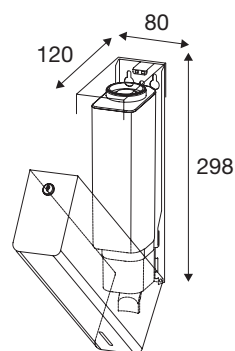

Pressalit Public Classic zeepdispenser

Roestvrijstalen zeepomp voor wandmontage. Met één hand te bedienen, druppelvrije zeepomp met **reservoir van 1100 ml**. Ontworpen voor gewone vloeibare zeep of handcrème. Afsluitbare oplossing. Montagekit inbegrepen. Gewicht 1,3 kg.

Art.nr.	Oppervlak	Roestvrij staal
● PY30710	Geborsteld staal	AISI 316L
● PY40710	Mat zwart	AISI 316L
● PY10710	Glanzend staal	AISI 316L