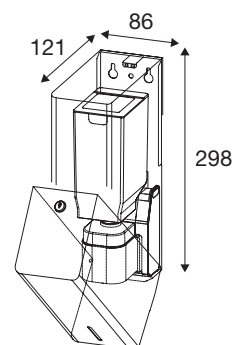

Pressalit Public Classic zeepautomaat met sensor

Zeepdispenser met roestvrijstalen sensor voor wandmontage. Druppelvrije zeepomp met **850 ml reservoir**. Ontworpen voor gewone vloeibare zeep of handcrème. Afsluitbare oplossing. Incl. montagekit. Gewicht 1,7 kg.

Art.nr.	Oppervlak	Roestvrij staal
● PY30715	Geborsteld staal	AISI 316L
● PY40715	Mat zwart	AISI 316L
● PY10715	Glanzend staal	AISI 316L