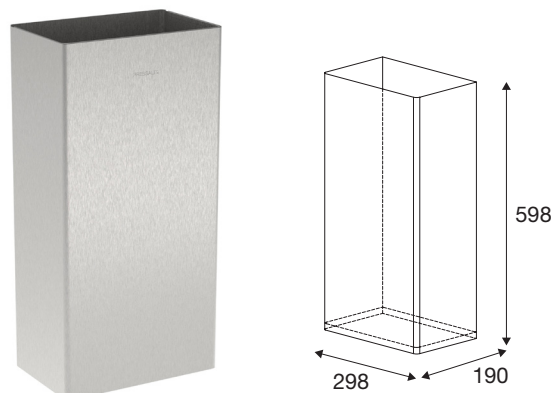

Art.nr.	Oppervlak	Roestvrij staal
● PY30910	Geborsteld staal	AISI 304
● PY40910	Mat zwart	AISI 304
● PY10910	Glanzend staal	AISI 304

Pressalit Public Premium hygiënische afvallemmer

Sanitairbak voor wandmontage met aan de zijkant geïntegreerde zakjesdispenser, uitneembare hygiënebak van **4 liter** en scharnierend deksel. Inclusief montagekit en doos met plastic hygiënezakjes. Gewicht 2,6 kg.