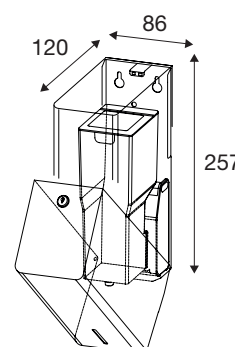

Pressalit Public Classic desinfectiedispenser met sensor

Ontsmettingsdispenser met roestvrijstalen sensor voor wandmontage. Met één hand te bedienen desinfectiepomp met **reservoir van 700 ml**. Ontworpen voor standaard handdesinfectiemiddel. Afsluitbare oplossing. Inclusief montagekit. Inspectieopening geeft vulniveau aan. Gewicht 1,6 kg.

Art.nr.	Oppervlak	Roestvrij staal
● PY30725	Geborsteld staal	AISI 316L
● PY40725	Mat zwart	AISI 316L
● PY10725	Glanzend staal	AISI 316L