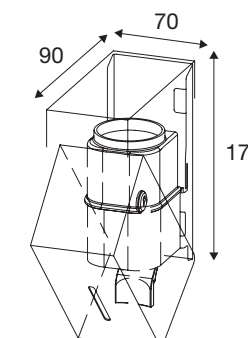

Pressalit Public Premium zeepautomaat

Roestvrijstalen zeepdispenser voor wandmontage. Met één hand te bedienen en met druppelvrije zeepomp met een **reservoir van 200 ml**. Ontworpen voor gewone vloeibare zeep of handlotion. Inclusief montagekit. Gewicht 1,2 kg.

Art.nr.	Oppervlak	Roestvrij staal
● PX30710	Geborsteld staal	AISI 316L

Verkrijgbaar in veel verschillende kleuren - neem contact met ons op voor meer informatie

Verkrijgbaar in veel verschillende kleuren - neem contact met ons op voor meer informatie