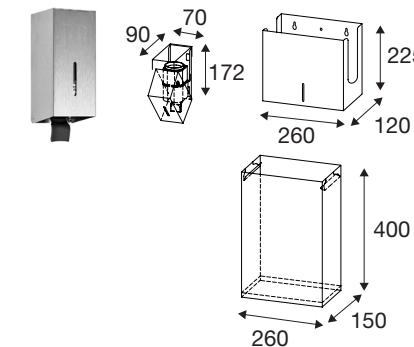

Pressalit Public Premium toiletrolhouder met ruimte voor 5 rollen toiletpapier

Roestvrijstalen toiletpapierhouder met ruimte voor 5 rollen. Voor wandmontage. Geschikt voor één standaard toiletrol en vier verborgen rollen die automatisch naar beneden vallen. Inclusief montagekit. Inspectieopening om vulniveau aan te geven. Bijvullen via opening in de bovenkant. Gewicht 2,4 kg.

Art.nr.	Oppervlak	Roestvrij staal
● PX30220	Geborsteld staal	AISI 304
● PX40220	Mat zwart	AISI 304
● PX10220	Glanzend staal	AISI 304