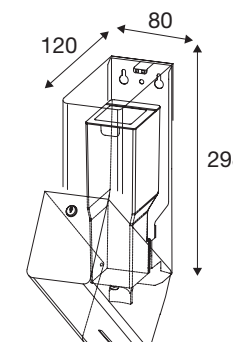

Pressalit Public Classic desinfectiedispenser

Roestvrijstalen desinfectiedispenser voor wandmontage. Desinfectiedispenser met één hand en **reservoir van 950 ml**. Ontworpen voor standaard handdesinfectieproducten. Afsluitbare oplossing. Inclusief montagekit. Inspectieopening geeft vulniveau aan. Gewicht 1,2 kg.

Art.nr.	Oppervlak	Roestvrij staal
● PY30730	Geborsteld staal	AISI 316L
● PY40730	Mat zwart	AISI 316L
● PY10730	Glanzend staal	AISI 316L