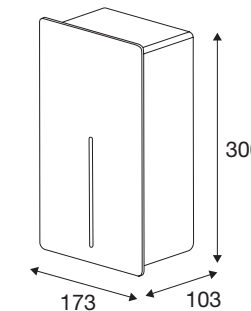

Pressalit Public Premium handdroger met sensor

Roestvrijstalen handdroger met warme lucht voor wandmontage. Geluidsarme ventilator met sensor geactiveerd op 172 mm (± 20 mm) afstand. Droogtijd ca. 15 sec. Aansluiting voor vaste installatie of installatie via stroomonderbreker. De permanente installatie moet worden uitgevoerd door een erkende electricien. Vermogen 840-1000 W. 230 V / 50/60 Hz.

Art.nr.	Oppervlak	Roestvrij staal
● PX30515	Geborsteld staal	AISI 304
● PX40515	Mat zwart	AISI 304

* Een langere levertijd kan voorkomen bij een mat zwart afwerking.

Pressalit Public Premium toiletrolhouder met ruimte voor 5 rollen toiletpapier

Roestvrijstalen toiletpapierhouder met ruimte voor 5 rollen. Voor wandmontage. Geschikt voor één standaard toiletrol en vier verborgen rollen die automatisch naar beneden vallen. Inclusief montagekit. Inspectieopening om vulniveau aan te geven. Bijvullen via opening in de bovenkant. Gewicht 2,4 kg.

Art.nr.	Oppervlak	Roestvrij staal
● PX30220	Geborsteld staal	AISI 304
● PX40220	Mat zwart	AISI 304
● PX10220	Glanzend staal	AISI 304