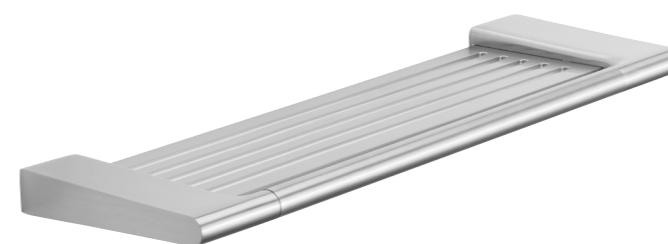

Ablage

Stahl gebürstet	PR10410
Chrom	PR20410
Matt schwarz	PR40410
Messing gebürstet	PR70410