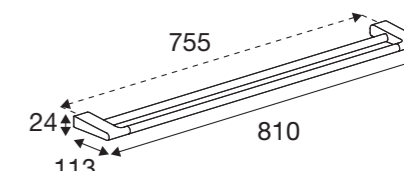

Doppelhandtuchhalter, 810 mm

Stahl gebürstet	PR10560
Chrom	PR20560
Matt schwarz	PR40560
Messing gebürstet	PR70560