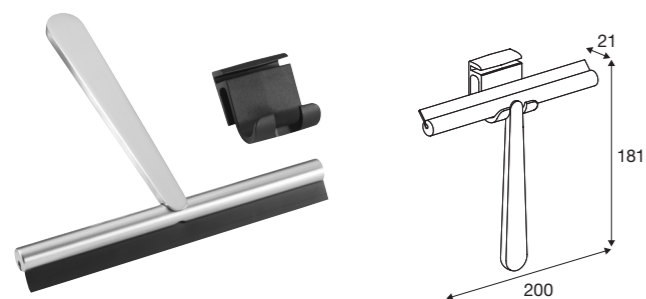

Duschabzieher
Stahl gebürstet PR10600
Chrom PR20600
Matt schwarz PR40600
Messing gebürstet PR70600