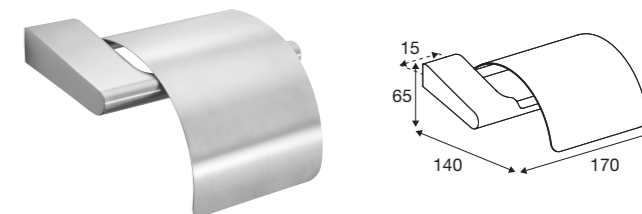

Toilettenpapierhalter m/Deckel
Stahl gebürstet PR10220
Chrom PR20220
Matt schwarz PR40220
Messing gebürstet PR70220