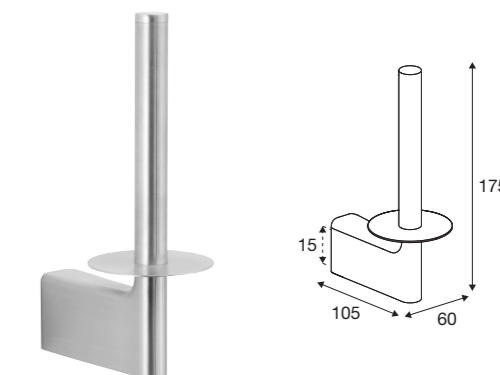

Reservepapierrollenhalter
Stahl gebürstet PR10260
Chrom PR20260
Matt schwarz PR40260
Messing gebürstet PR70260