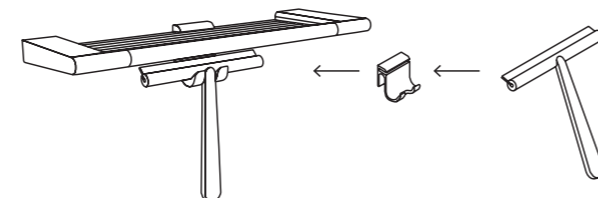

Montage des Halters am Ablage

Halter für Duschabzieher Gummilippe
PR00650
PR00600