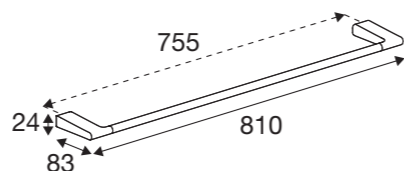

Handtuchhalter, 810 mm

Stahl gebürstet	PR10510
Chrom	PR20510
Matt schwarz	PR40510
Messing gebürstet	PR70510