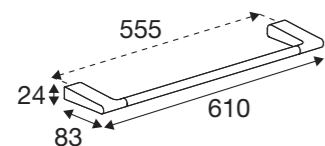

Pressalit STYLE

Handtuchhalter, 610 mm

Stahl gebürstet	PR10500
Chrom	PR20500
Matt schwarz	PR40500
Messing gebürstet	PR70500