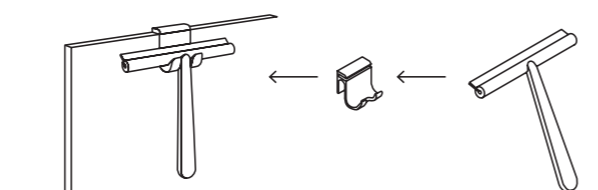

Montage des Halters an der Duschwand