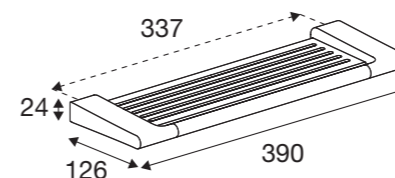

Ablage

Stahl gebürstet	PR10410
Chrom	PR20410
Matt schwarz	PR40410
Messing gebürstet	PR70410