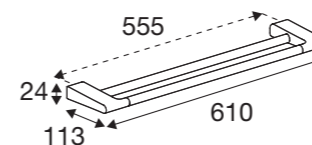

Doppelhandtuchhalter, 610 mm

Stahl gebürstet	PR10550
Chrom	PR20550
Matt schwarz	PR40550
Messing gebürstet	PR70550