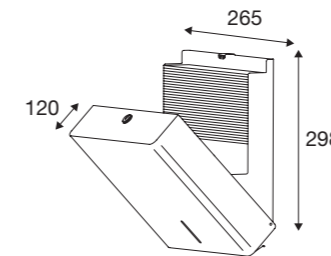

Pressalit Public Classic papirdispenser

Børstet Nr. PY30110 VVS-nr. 776135515

Papirdispenser til vægmontering. Hus i rustfrit stål. Kan indeholde ca. **500 papirark**. Med hul for refill indikation. Påfyldes i toppen. Nøglebetjent åbning. Vægt 2,7 kg. Materiale AISI 304. Inklusiv monteringsæt.