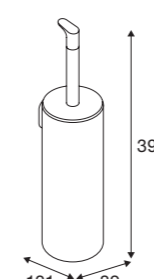

Toiletbørste

Børstet/hvid	Nr. PR10810	WS-nr. 778496015
Børstet/sort	Nr. PR10800	WS-nr. 778496115
Krom/hvid	Nr. PR20810	WS-nr. 778496004
Krom/sort	Nr. PR20800	WS-nr. 778496104

Materialebeskrivelse:

Produkter: Zamak (zink) og rustfri stål AISI 304

Zamak er en blanding af zink, aluminium, magnesium og kobber.