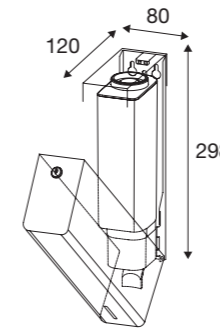

Tilbehør Public

Pressalit Public Classic sæbedispenser

Børstet Nr. PY30710 VVS-nr. 774565115

Sæbedispenser til vægmontering. Enhåndsbetjent, sæbepumpe med **1100 ml beholder**. Designet til almindelig flydende sæbe eller håndcreme. Låsbar løsning. Vægt 1,3 kg. Materiale AISI 316L Inklusiv monteringsæt.