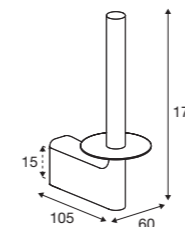

Reservepapirholder

Børstet	Nr. PR10260	WS-nr. 776590015
Krom	Nr. PR20260	WS-nr. 776590004