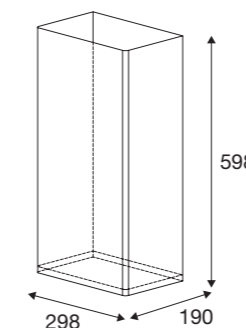

Pressalit Public Classic desinfektionsdispenser

Børstet Nr. PY30910 VVS-nr. 77744315

Affaldsspand med vægmontering Udstyret med aftagelig stofpose som er vaskbar og lavet af polypropylen. **Kapacitet ca. 34 liter**. Montering kan ske med lim eller med to skruer. Der er desuden mulighed for montering med ekstra tyverisikring i bagvæggen. Vægt 4,5 kg. Materiale AISI 316L Inklusiv monteringsæt.