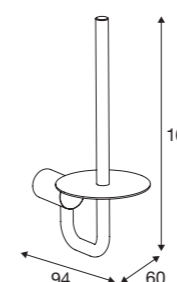

Reservepapirholder

Poleret Nr. Q10260 WVS-nr. 776591240
Rustfrit stål Nr. Q30260 WVS-nr. 776591200