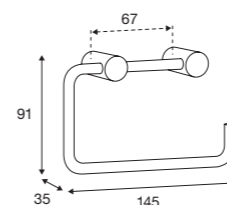

Toiletpapirholder

Poleret Nr. Q10200 WVS-nr. 776482040
Rustfrit stål Nr. Q30200 WVS-nr. 776482000