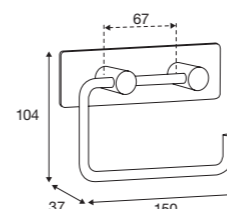

Toiletpapirholder med bagplade

Poleret Nr. Q10210 WVS-nr. 776482140
Rustfrit stål Nr. Q30210 WVS-nr. 776482100