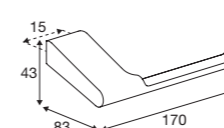

Toiletpapirholder

Børstet	Nr. PR10200	WS-nr. 776478015
Krom	Nr. PR20200	WS-nr. 775298004