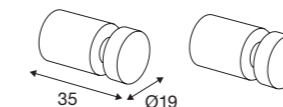

Gennemtestet og afprøvet, så du er sikker på en holdbar løsning.

LET'S MAKE
ROOM FOR
PEOPLE

Tilbehør Choice

Håndklædekrog, pin, 2 stk.

Poleret Nr. Q10150 WVS-nr. 775295240
Rustfrit stål Nr. Q30150 WVS-nr. 775295200