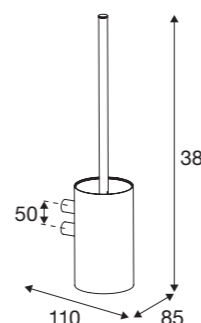

Toiletbørste til vægmontage

Poleret Nr. Q10850 WVS-nr. 778497240
Rustfrit stål Nr. Q30850 WVS-nr. 778497200

Materialebeskrivelse: Rustfrit stål AISI 304