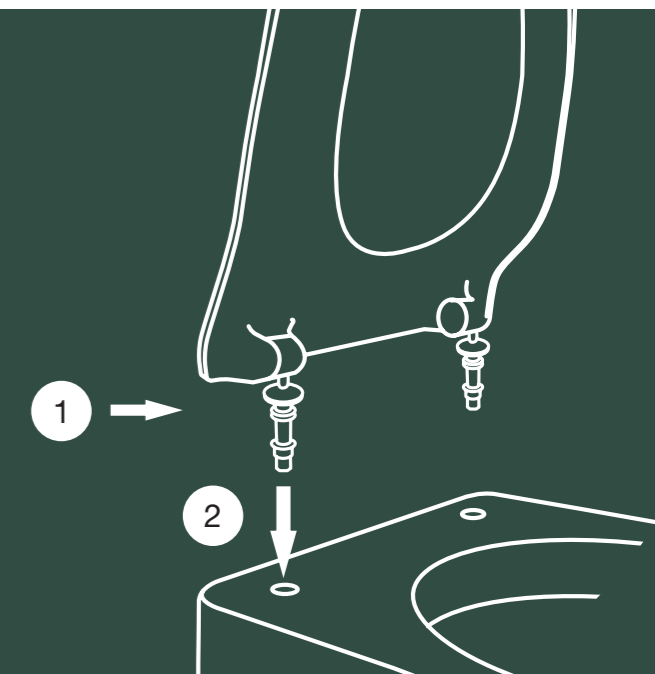

Nyhed - nem montering

DM5/DM6 prop beslag

1. 1 Tryk beslaget fast i sædet
2. 2 Skub beslaget ned i toiletskålen