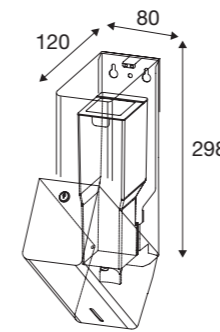

Sæbedispenser til vægmontering. Enhåndsbetjent, sæbepumpe med **1100 ml beholder**. Designet til almindelig flydende sæbe eller håndcreme. Låsbar løsning. Vægt 1,3 kg. Materiale AISI 316L Inklusiv monteringsæt.