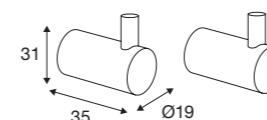

LET'S MAKE
ROOM FOR
PEOPLE

Tilbehør Choice

Håndklædekrog, pin, 2 stk.

Poleret Nr. Q10150 WVS-nr. 775295240
Rustfrit stål Nr. Q30150 WVS-nr. 775295200