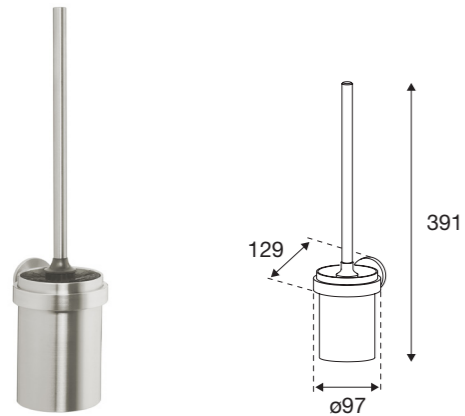

Pressalit Public Classic toiletbørste til vægmontering

Toiletbørste med skjult tyverisikring med 2-punkts roset.
Vægt 1,2 kg.
Inklusiv monteringsæt.

Varenr.	VVS nr.	Overflade	Rustfrit stål
● PY30810	778499115	Børstet stål	AISI 303

Pressalit Public Premium toiletpapirholder til stor rulle

Toiletpapirholder i stort stålhus med plads til rulle på max. Ø 280 x 100 mm. Til vægmontering. Låsbar løsning. Vægt 4,7 kg. Inklusiv monteringsæt.