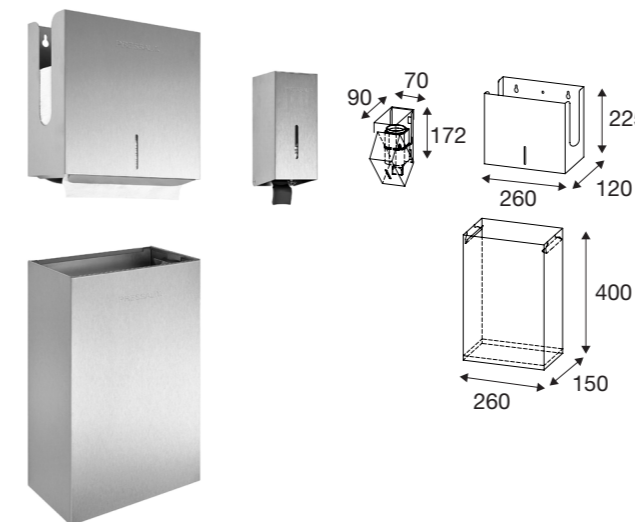

Pressalit Public Premium kombisæt

Kombisæt bestående af sæbedispenser, papirdispenser og affaldsspand. Til vægmontering ved brug af lim eller skruer. Sæbedispenser, enhåndsbetjent med 200 ml beholder designet til almindelig flydende håndsæbe. Med fjederclipslås. Papirdispenser med åbning i top, designet til ca. 300 ark papir. Affaldsspand på ca. 15 liter, med indvendig holder til almindelige affaldssække. Vægt 7,3 kg. Alle produkter leveres inklusiv monteringsæt.