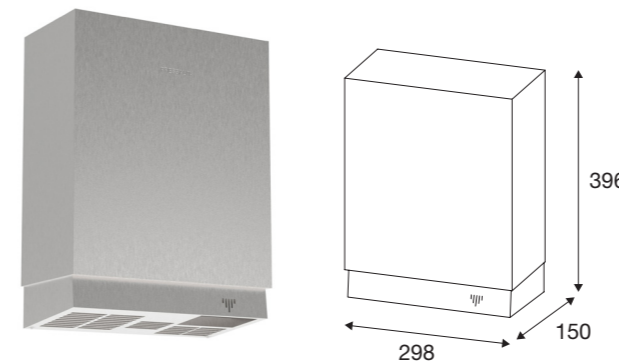

Varenr.	VVS nr.	Overflade	Rustfrit stål
● PX30510	776133115	Børstet stål	AISI 304
● PX40510	776133131	Mat sort	AISI 304
● PX10510	776133140	Poleret	AISI 304

Pressalit Public Premium toiletpapirholder til vægmontering inkl. reserveholder til 5 ruller

Toiletpapirholder til vægmontering med plads til opbevaring af 5 ruller. Designet til en standard toiletrulle, inklusiv fire skjulte, som automatisk falder ned. Inspektionsåbning for at angive påfyldningsniveau. Tilgængelig til genopfyldning gennem åbning i toppen. Vægt 2,4 kg. Inklusiv monteringsæt.