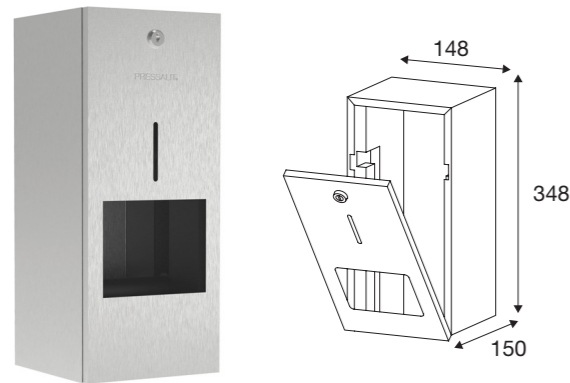

Varenr.	VVS nr.	Overflade	Rustfrit stål
● PX30210	776130215	Børstet stål	AISI 304
● PX40210	776130231	Mat sort	AISI 304
● PX10210	776130240	Poleret	AISI 304

Pressalit Public Premium håndtørret til vægmontering

Varmluftshåndtørret til vægmontering med mulighed for tyverisikring. Støjsvag blæserenhed med sensorafstand på 0-30 cm. Tørretid ca. 30 sek. Effekt 2000 W. Vægt 6,8 kg. Inklusiv monteringsæt samt monteringsstik. 230 V / 50 Hz"