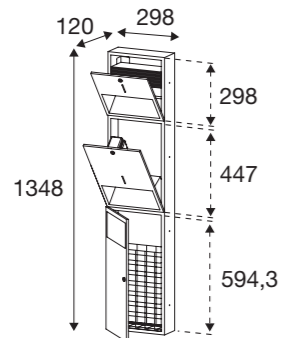

Pressalit Public Premium indbygningsmodul

Kombination bestående af en sæbedispenser med sensor, en papirdispenser og en affaldsbeholder til indbygning. Sæbedispenser med berøringsfri sensor. Designet til **standard 950 ml** engangsflasker med flydende sæbe eller håndlotion. Papirdispenser med dybttrukket papirudtagningsåbning, påfyldningsmængde **ca. 250 papirservietter**. Inspektionsåbninger for at angive påfyldningsniveau. Tilgængelig til genopfyldning gennem låsbar frontklap med faldsikring. Affaldsbeholder udstyret med aftagelig netkurv. **Kapacitet ca. 11 liter**. Tilgængelig gennem aflåselig dør med selvluukkende, flammehæmmende bortskaftesklap. Cylinderlåse med ens nøgle. Vægt 14,7 kg. Inklusiv monteringsæt og batterier.

Varenr.	VVS nr.	Overflade	Rustfrit stål
● PX30320	776131215	Børstet stål	AISI 304
● PX40320	776131231	Mat sort	AISI 316L
● PX10320	776131240	Poleret	AISI 304

Pressalit Public Premium sensor

Infrarød PY30725 sensor med pumpe, som kan bruges i sæbedispensere PY10725, PY30725, PY40725, PY10715, PY30715, PY40715, PY30735, PX10320, PX40320, PX30320 3V (2LR14 batterier, ikke inkluderet). Sensoren reagerer på lysforskelle. Registreringsafstand ca. 5 cm.

Varenr.	VVS nr.
● PX00799	774565999

Kan tilbydes i mange forskellige farver - kontakt os for nærmere info

● Lagervarer ● Skaffevarer