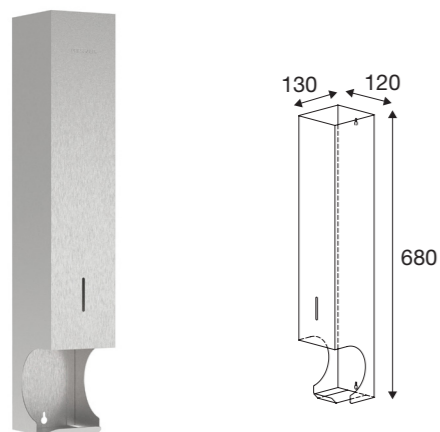

Pressalit Public Classic toiletbørste til vægmontering

Toiletbørste med skjult tyverisikring med 2-punkts roset.
Vægt 1,2 kg.
Inklusiv monteringsæt.

Varenr.	VVS nr.	Overflade	Rustfrit stål
● PY30810	778499115	Børstet stål	AISI 303

Pressalit Public Premium toiletpapirholder til stor rulle

Toiletpapirholder i stort stålhus med plads til rulle på max. Ø 280 x 100 mm. Til vægmontering. Låsbar løsning. Vægt 4,7 kg. Inklusiv monteringsæt.

Varenr.	VVS nr.	Overflade	Rustfrit stål
● PX30225	776130115	Børstet stål	AISI 304
● PX40225	776130131	Mat sort	AISI 304
● PX10225	776130140	Poleret	AISI 304

Pressalit Public Premium toiletpapirholder inkl. reserveholder til 1 rulle

Toiletpapirholder med plads til 1 reserverulle til vægmontering. Låsbar løsning. Vægt 3,8 kg. Inklusiv monteringsæt.

Varenr.	VVS nr.	Overflade	Rustfrit stål
● PX30210	776130215	Børstet stål	AISI 304
● PX40210	776130231	Mat sort	AISI 304
● PX10210	776130240	Poleret	AISI 304

Pressalit Public Premium håndtørret til vægmontering

Varmluftshåndtørret til vægmontering med mulighed for tyverisikring. Støjsvag blæserenhed med sensorafstand på 0-30 cm. Tørretid ca. 30 sek. Effekt 2000 W. Vægt 6,8 kg. Inklusiv monteringsæt samt monteringsstik. 230 V / 50 Hz"

Varenr.	VVS nr.	Overflade	Rustfrit stål
● PX30510	776133115	Børstet stål	AISI 304
● PX40510	776133131	Mat sort	AISI 304
● PX10510	776133140	Poleret	AISI 304

Pressalit Public Premium toiletpapirholder til vægmontering inkl. reserveholder til 5 ruller