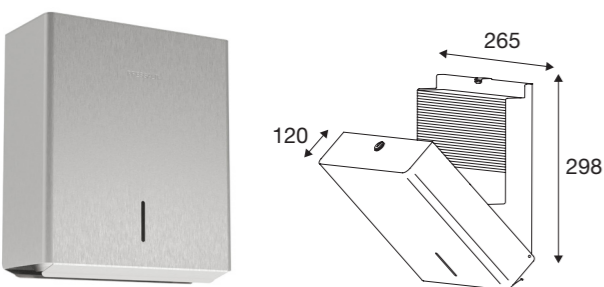

Pressalit Public Classic papirdispenser, manuel

Papirdispenser til vægmontering. Hus i rustfrit stål. Kan indeholde ca. **500 papirark**. Med hul for refill indikation. Påfyldes i toppen. Nøglebetjent åbning. Vægt 2,7 kg. Inklusiv monteringsæt.

Varenr.	VVS nr.	Overflade	Rustfrit stål
● PY30110	776135515	Børstet stål	AISI 304
● PY40110	776135531	Mat sort	AISI 304
● PY10110	776135540	Poleret	AISI 304

Pressalit Public Classic affaldsspand til væg- eller gulvmontering

Affaldsspand til væg- eller gulvmontering. 2,5 mm og 4 mm tykt gitterværk. Monteringshuller placeret på anden række for skjult vægmontering. Frontpanel med en rustfri stålplade med afrundede hjørner. Udstyret med aftagelig stofpose af polypropylen, som er vaskbar. **Kapacitet på 60 liter**. Vægt 2,7 kg. Inklusiv monteringsæt.