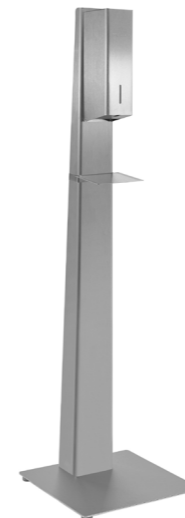

Alle produkter
kan fås i
RAL farver
på forespørgsel

Pressalit Public Classic sæbedispenser

Sæbedispenser til vægmontering. Enhåndsbetjent, sæbepumpe med **1100 ml beholder**. Designet til almindelig flydende sæbe eller håndcreme. Låsbar løsning. Vægt 1,3 kg. Inklusiv monteringsæt.

Sæbedispenser med sensor til vægmontering. Sæbepumpe med **850 ml beholder**. Designet til almindelig flydende sæbe eller håndcreme. Låsbar løsning. Vægt 1,7 kg. Inklusiv monteringsæt.

Varenr.	VVS nr.	Overflade	Rustfrit stål
● PY30715	774565215	Børstet stål	AISI 316L
● PY40715	774565231	Mat sort	AISI 316L
● PY10715	774565240	Poleret	AISI 316L