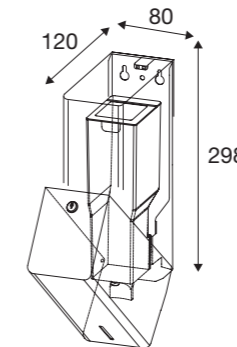

Pressalit Public Classic desinfektionsdispenser

Desinfektionsdispenser til vægmontering. Enhåndsbetjent desinfektionspumpe med **950 ml tank**. Designet til standard desinfektionsmidler til hænder. Inspektionsåbning for at angive påfyldningsniveauet. Låsbar løsning. Vægt 1,2 kg. Inklusiv monteringsæt.

Varenr.	VVS nr.	Overflade	Rustfrit stål
● PY30730	774565515	Børstet stål	AISI 316L
● PY40730	774565531	Mat sort	AISI 316L
● PY10730	774565540	Poleret	AISI 316L