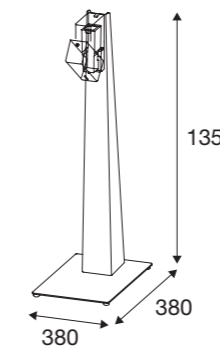

Sæbedispenser med sensor til vægmontering. Sæbepumpe med **850 ml beholder**. Designet til almindelig flydende sæbe eller håndcreme. Låsbar løsning. Vægt 1,7 kg. Inklusiv monteringsæt.

Varenr.	VVS nr.	Overflade	Rustfrit stål
● PY30715	774565215	Børstet stål	AISI 316L
● PY40715	774565231	Mat sort	AISI 316L
● PY10715	774565240	Poleret	AISI 316L