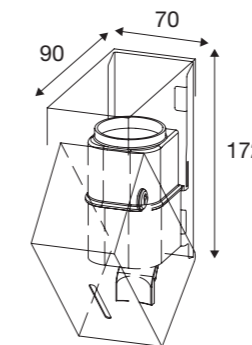

Pressalit Public Premium sæbedispenser

Sæbedispenser til vægmontering. Enhåndsbetjent, sæbepumpe med **200 ml beholder**. Designet til almindelig flydende sæbe eller håndcreme. Låsbar løsning. Vægt 1,2 kg. Inklusiv monteringsæt.

Varenr.	VVS nr.	Overflade	Rustfrit stål
● PX30710	774684215	Børstet stål	AISI 316L

Kan tilbydes i mange forskellige farver - kontakt os for nærmere info

● Lagervarer ● Skaffevare

Kan tilbydes i mange forskellige farver - kontakt os for nærmere info

● Lagervarer ● Skaffevare