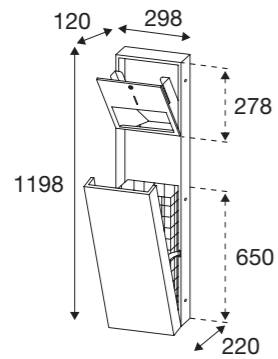

Pressalit Public Premium indbygningsmodul

Kombination bestående af en papirdispenser og en affaldsspand til indbygning. Papirdispenser med dybttrukket papirudtagningsåbning, påfyldningsmængde **ca. 500 papirservietter**. Inspektionsåbning for at angive påfyldningsniveau. Tilgængelig til genopfyldning gennem låsbar frontklap med faldsikring. Affaldsbeholder udstyret med aftagelig netkurv. **Kapacitet ca. 32 liter**. Med ens cylinderlås. Vægt 14,5 kg. Alle produkter leveres inklusiv monteringsæt.

Varenr.	VVS nr.	Overflade	Rustfrit stål
● PX30310	776131115	Børstet stål	AISI 304
● PX40310	776131131	Mat sort	AISI 304
● PX10310	776131140	Poleret	AISI 304

Pressalit Public Premium strømforsyning

Strømforsyning til infrarød sensormodul. Kan bruges som almindelig strømforsyning fra stikkontakt sammen med PX00799 modulet i stedet for batterier. Kabellængde 1,35 m. Primær: 100V-240V~, 50/60 Hz, 0.5A. Sekundær: 3V=, 2A

Varenr.	VVS nr.
● PX00789	774565989