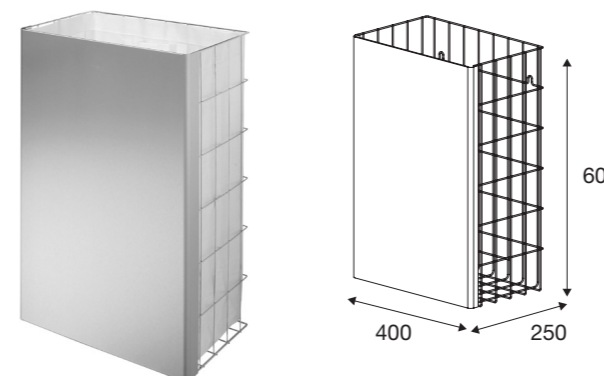

Varenr.	VVS nr.	Overflade	Rustfrit stål
● PY30920	777744615	Børstet stål	AISI 304
● PY40920	777744631	Mat sort	AISI 304
● PY10920	777744640	Poleret	AISI 304

Pressalit Public Premium papirdispenser, manuel

Papirdispenser til vægmontering. Åben i top med synlig overflade i børstet stål. Kan indeholde **ca. 300 papirark**. Med hul for refill indikation. Påfyldes i toppen. Vægt 3,2 kg. Inklusiv monteringsæt.