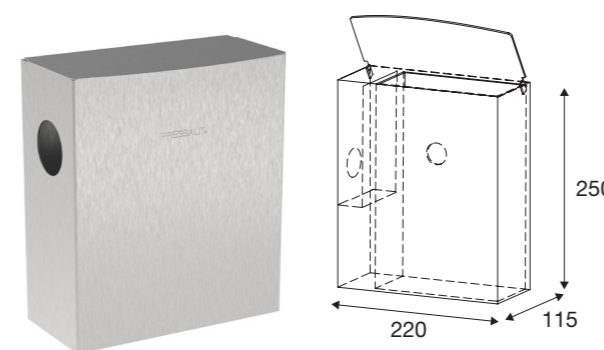

Varenr.	VVS nr.	Overflade	Rustfrit stål
● PX30925	777743415	Børstet stål	AISI 304
● PX40925	777743431	Mat sort	AISI 304
● PX10925	777743440	Poleret	AISI 304

Kan tilbydes i mange forskellige farver - kontakt os for nærmere info

Kan tilbydes i mange forskellige farver - kontakt os for nærmere info