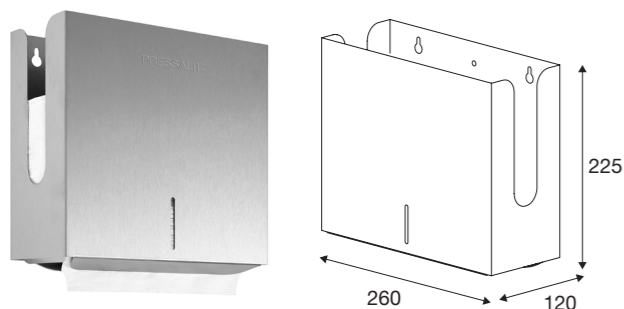

Varenr.	VVS nr.	Overflade	Rustfrit stål
● PX30105	776130315	Børstet stål	AISI 304

Pressalit Public Premium affaldsspand til vægmontering

Affaldsspand udstyret med indvendige hanke. Til standard affalds-sække. **Kapacitet ca. 15 liter**. Montering: Montering kan ske med lim eller med to skruer. Der er desuden mulighed for montering med ekstra tyverisikring i bagvæggen. Vægt 2,7 kg. Inklusiv monteringsæt.