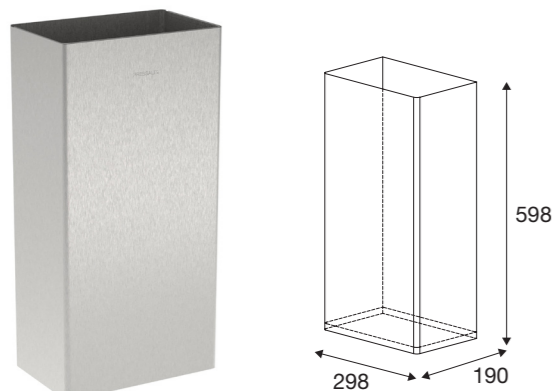

Varenr.	VVS nr.	Overflade	Rustfrit stål
● PY30910	777744315	Børstet stål	AISI 304
● PY40910	777744331	Mat sort	AISI 304
● PY10910	777744340	Poleret	AISI 304

Pressalit Public Premium hygiejneaffaldsspand til vægmontering

Hygiejneaffaldsspand med hygiejnespand til vægmontering. Udstyret med aftagelig hygiejnespand. **Kapacitet ca. 4 liter**. Sanitetsposedispenser integreret på siden. Tilgængelig gennem hængslet låg. Vægt 2,6 kg. Inklusiv monteringsæt og en kasse med plastik sanitetsposer.