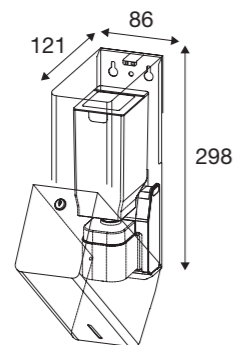

Pressalit Public Classic sæbedispenser med sensor

Sæbedispenser med sensor til vægmontering. Sæbepumpe med **850 ml beholder**. Designet til almindelig flydende sæbe eller håndcreme. Låsbar løsning. Vægt 1,7 kg. Inklusiv monteringsæt.

Varenr.	VVS nr.	Overflade	Rustfrit stål
● PY30715	774565215	Børstet stål	AISI 316L
● PY40715	774565231	Mat sort	AISI 316L
● PY10715	774565240	Poleret	AISI 316L