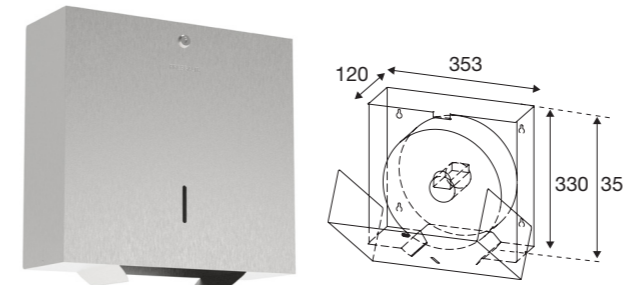

Varenr.	VVS nr.	Overflade	Rustfrit stål
● PX30225	776130115	Børstet stål	AISI 304
● PX40225	776130131	Mat sort	AISI 304
● PX10225	776130140	Poleret	AISI 304

Pressalit Public Premium toiletpapirholder inkl. reserveholder til 1 rulle

Toiletpapirholder med plads til 1 reserverulle til vægmontering. Låsbar løsning. Vægt 3,8 kg. Inklusiv monteringsæt.