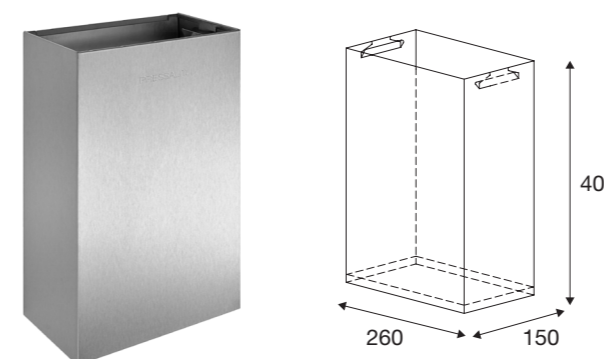

Varenr.	VVS nr.	Overflade	Rustfrit stål
● PX30905	777743115	Børstet stål	AISI 304

Pressalit Public Classic affaldsspand til vægmontering

Affaldsspand med vægmontering Udstyret med aftagelig stofpose som er vaskbar og lavet af polypropylen. **Kapacitet ca. 34 liter**. Montering kan ske med lim eller med to skruer. Der er desuden mulighed for montering med ekstra tyverisikring i bagvæggen. Vægt 4,5 kg. Inklusiv monteringsæt.