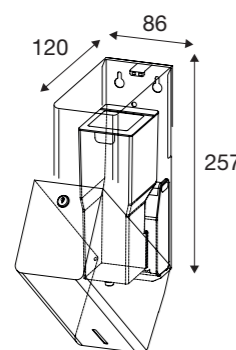

Pressalit Public Classic desinfektionsdispenser med sensor

Desinfektionsdispenser med sensor til vægmontering. Enhåndsbetjent desinfektionspumpe med **700 ml tank**. Designet til standard desinfektionsmidler til hænder. Inspektionsåbning for at angive påfyldningsniveauet. Låsbar løsning. Vægt 1,6 kg. Inklusiv monteringsæt.

Varenr.	VVS nr.	Overflade	Rustfrit stål
● PY30725	774565615	Børstet stål	AISI 316L
● PY40725	774565631	Mat sort	AISI 316L
● PY10725	774565640	Poleret	AISI 316L