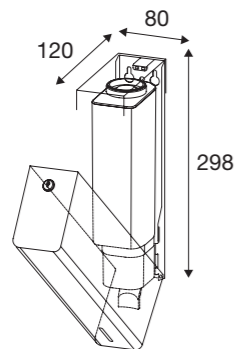

Pressalit Public Classic sæbedispenser

Sæbedispenser til vægmontering. Enhåndsbetjent, sæbepumpe med **1100 ml beholder**. Designet til almindelig flydende sæbe eller håndcreme. Låsbar løsning. Vægt 1,3 kg. Inklusiv monteringsæt.

Varenr.	VVS nr.	Overflade	Rustfrit stål
● PY30710	774565115	Børstet stål	AISI 316L
● PY40710	774565131	Mat sort	AISI 316L
● PY10710	774565140	Poleret	AISI 316L