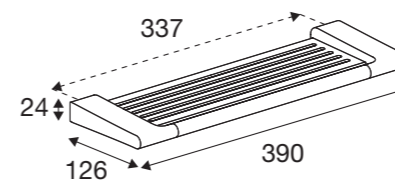

Pressalit STYLE

Porte-serviettes mural, simple, 610 mm

Acier brossé	PR10500
Chrome	PR20500
Noir mat	PR40500
Laiton brossé	PR70500

Porte-serviettes mural, simple, 810 mm

Acier brossé	PR10510
Chrome	PR20510
Noir mat	PR40510
Laiton brossé	PR70510

Porte-serviettes mural, double, 610 mm

Acier brossé	PR10550
Chrome	PR20550
Noir mat	PR40550
Laiton brossé	PR70550

Porte-serviettes mural, double, 810 mm

Acier brossé	PR10560
Chrome	PR20560
Noir mat	PR40560
Laiton brossé	PR70560

Étagère

Acier brossé	PR10410
Chrome	PR20410
Noir mat	PR40410
Laiton brossé	PR70410

INSTALLATION FACILE

Choisissez de la colle
ou des vis et obtenez
un résultat solide