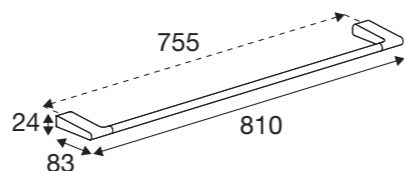

Porte-serviettes mural, simple, 810 mm

Acier brossé	PR10510
Chrome	PR20510
Noir mat	PR40510
Laiton brossé	PR70510