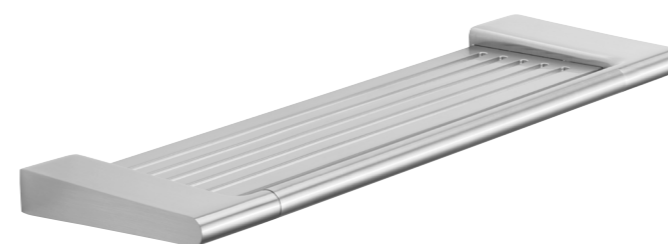

Pressalit STYLE

Porte-serviettes mural, simple, 610 mm

Acier brossé	PR10500
Chrome	PR20500
Noir mat	PR40500
Laiton brossé	PR70500

Porte-serviettes mural, simple, 810 mm

Acier brossé	PR10510
Chrome	PR20510
Noir mat	PR40510
Laiton brossé	PR70510

Porte-serviettes mural, double, 610 mm

Acier brossé	PR10550
Chrome	PR20550
Noir mat	PR40550
Laiton brossé	PR70550

Porte-serviettes mural, double, 810 mm

Acier brossé	PR10560
Chrome	PR20560
Noir mat	PR40560
Laiton brossé	PR70560

Étagère

Acier brossé	PR10410
Chrome	PR20410
Noir mat	PR40410
Laiton brossé	PR70410

INSTALLATION FACILE

Choisissez de la colle
ou des vis et obtenez
un résultat solide