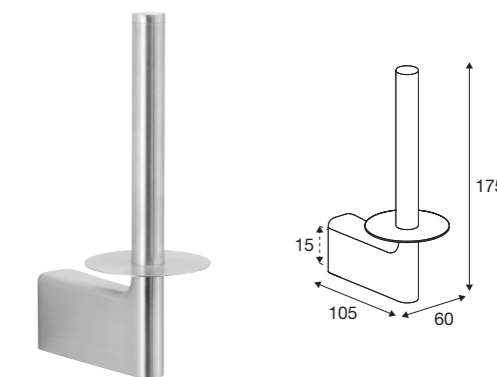

Porte-papier de réserve

Acier brossé	PR10260
Chrome	PR20260
Noir mat	PR40260
Laiton brossé	PR70260