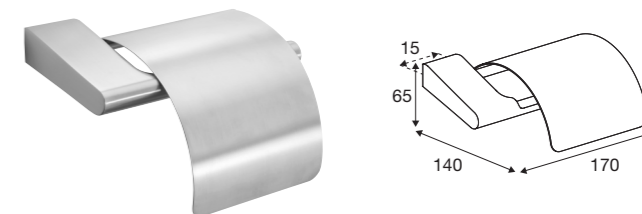

Porte-papier toilette avec couvercle

Acier brossé	PR10220
Chrome	PR20220
Noir mat	PR40220
Laiton brossé	PR70220