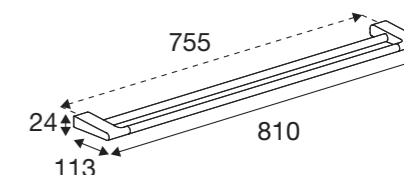

Porte-serviettes mural, double, 810 mm

Acier brossé	PR10560
Chrome	PR20560
Noir mat	PR40560
Laiton brossé	PR70560