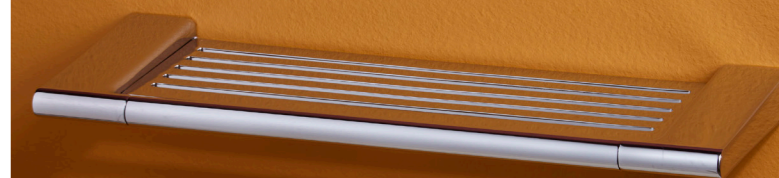

INSTALLATION FACILE

Choisissez de la colle
ou des vis et obtenez
un résultat solide