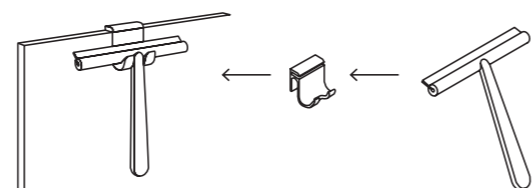

Installation du support sur le mur de la douche