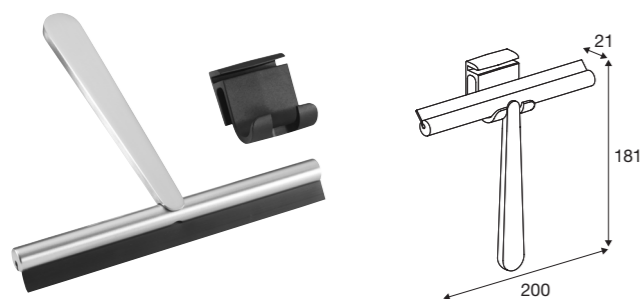

Raclette de douche

Acier brossé	PR10600
Chrome	PR20600
Noir mat	PR40600
Laiton brossé	PR70600

Support pour raclette douche	PR00650
Lame pour raclette de douche	PR00600