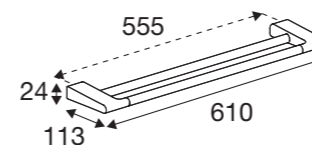

Porte-serviettes mural, double, 610 mm

Acier brossé	PR10550
Chrome	PR20550
Noir mat	PR40550
Laiton brossé	PR70550