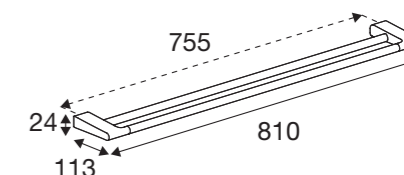

Handdoekhouder, dubbel, 810 mm

Geborsteld staal	PR10560
Chroom	PR20560
Mat zwart	PR40560
Geborsteld messing	PR70560