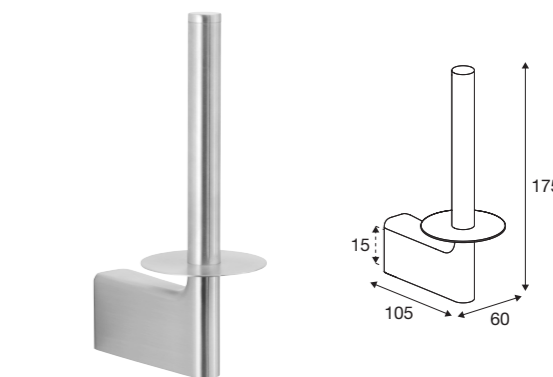

Reserverolhouder
Geborsteld staal PR10260
Chrom PR20260
Mat zwart PR40260
Geborsteld messing PR70260