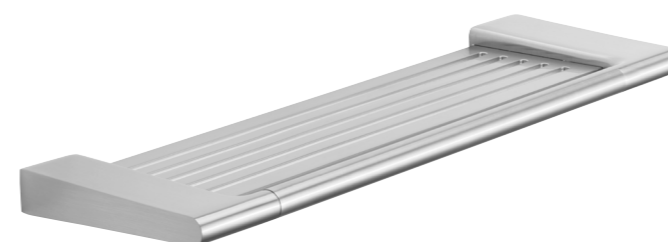

Planchet

Geborsteld staal	PR10410
Chroom	PR20410
Mat zwart	PR40410
Geborsteld messing	PR70410