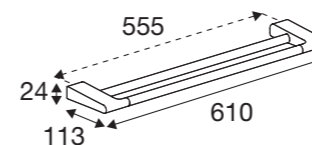

Handdoekhouder, dubbel, 610 mm

Geborsteld staal	PR10550
Chroom	PR20550
Mat zwart	PR40550
Geborsteld messing	PR70550