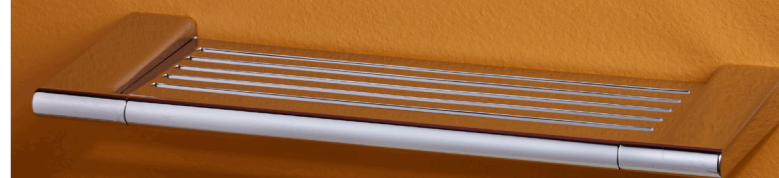

Pressalit STYLE

Handdoekhouder, enkel, 610 mm

Geborsteld staal	PR10500
Chroom	PR20500
Mat zwart	PR40500
Geborsteld messing	PR70500

Handdoekhouder, enkel, 810 mm

Geborsteld staal	PR10510
Chroom	PR20510
Mat zwart	PR40510
Geborsteld messing	PR70510

Handdoekhouder, dubbel, 610 mm

Geborsteld staal	PR10550
Chroom	PR20550
Mat zwart	PR40550
Geborsteld messing	PR70550

Handdoekhouder, dubbel, 810 mm

Geborsteld staal	PR10560
Chroom	PR20560
Mat zwart	PR40560
Geborsteld messing	PR70560

Planchet

Geborsteld staal	PR10410
Chroom	PR20410
Mat zwart	PR40410
Geborsteld messing	PR70410

MAKKELIJKE INSTALLATIE

Kies lijm of schroeven
en krijg een sterk
resultaat