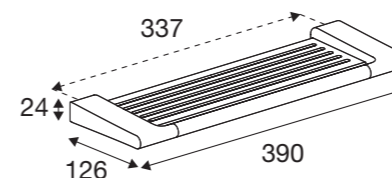

Planchet

Geborsteld staal	PR10410
Chroom	PR20410
Mat zwart	PR40410
Geborsteld messing	PR70410