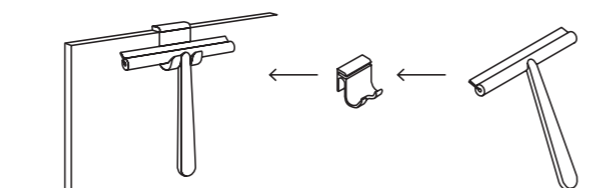

Installatie van de houder op de douchewand