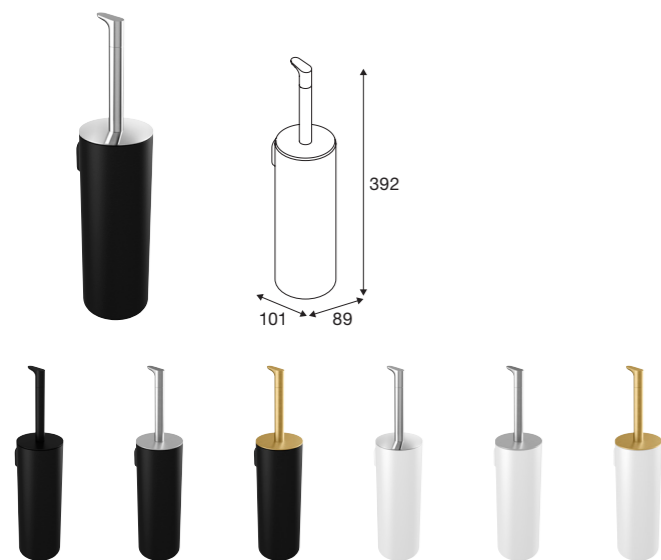

Pressalit **STYLE**

Toiletborstelgarnituur

Geborsteld messing/wit	PR70810
Geborsteld messing/zwart	PR70800
Geborsteld staal/wit	PR10810
Geborsteld staal/zwart	PR10800
Chroom/wit	PR20810
Chroom/zwart	PR20800
Mat zwart	PR40800