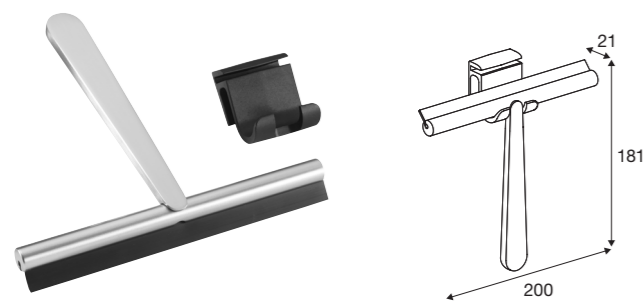

Wisser
Geborsteld staal PR10600
Chrom PR20600
Mat zwart PR40600
Geborsteld messing PR70600

Wisserhouder PR00650
Blad voor wisser PR00600