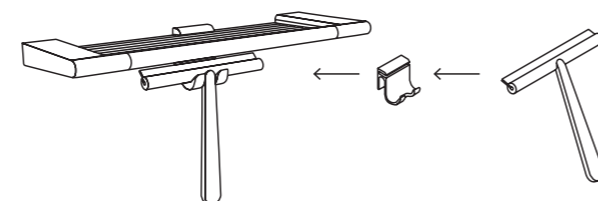

Montage van de houder op het planchet

**Reserverolhouder**  
 Geborsteld staal PR10260  
 Chrom PR20260  
 Mat zwart PR40260  
 Geborsteld messing PR70260

Geborsteld staal Chrom Mat zwart Geborsteld messing