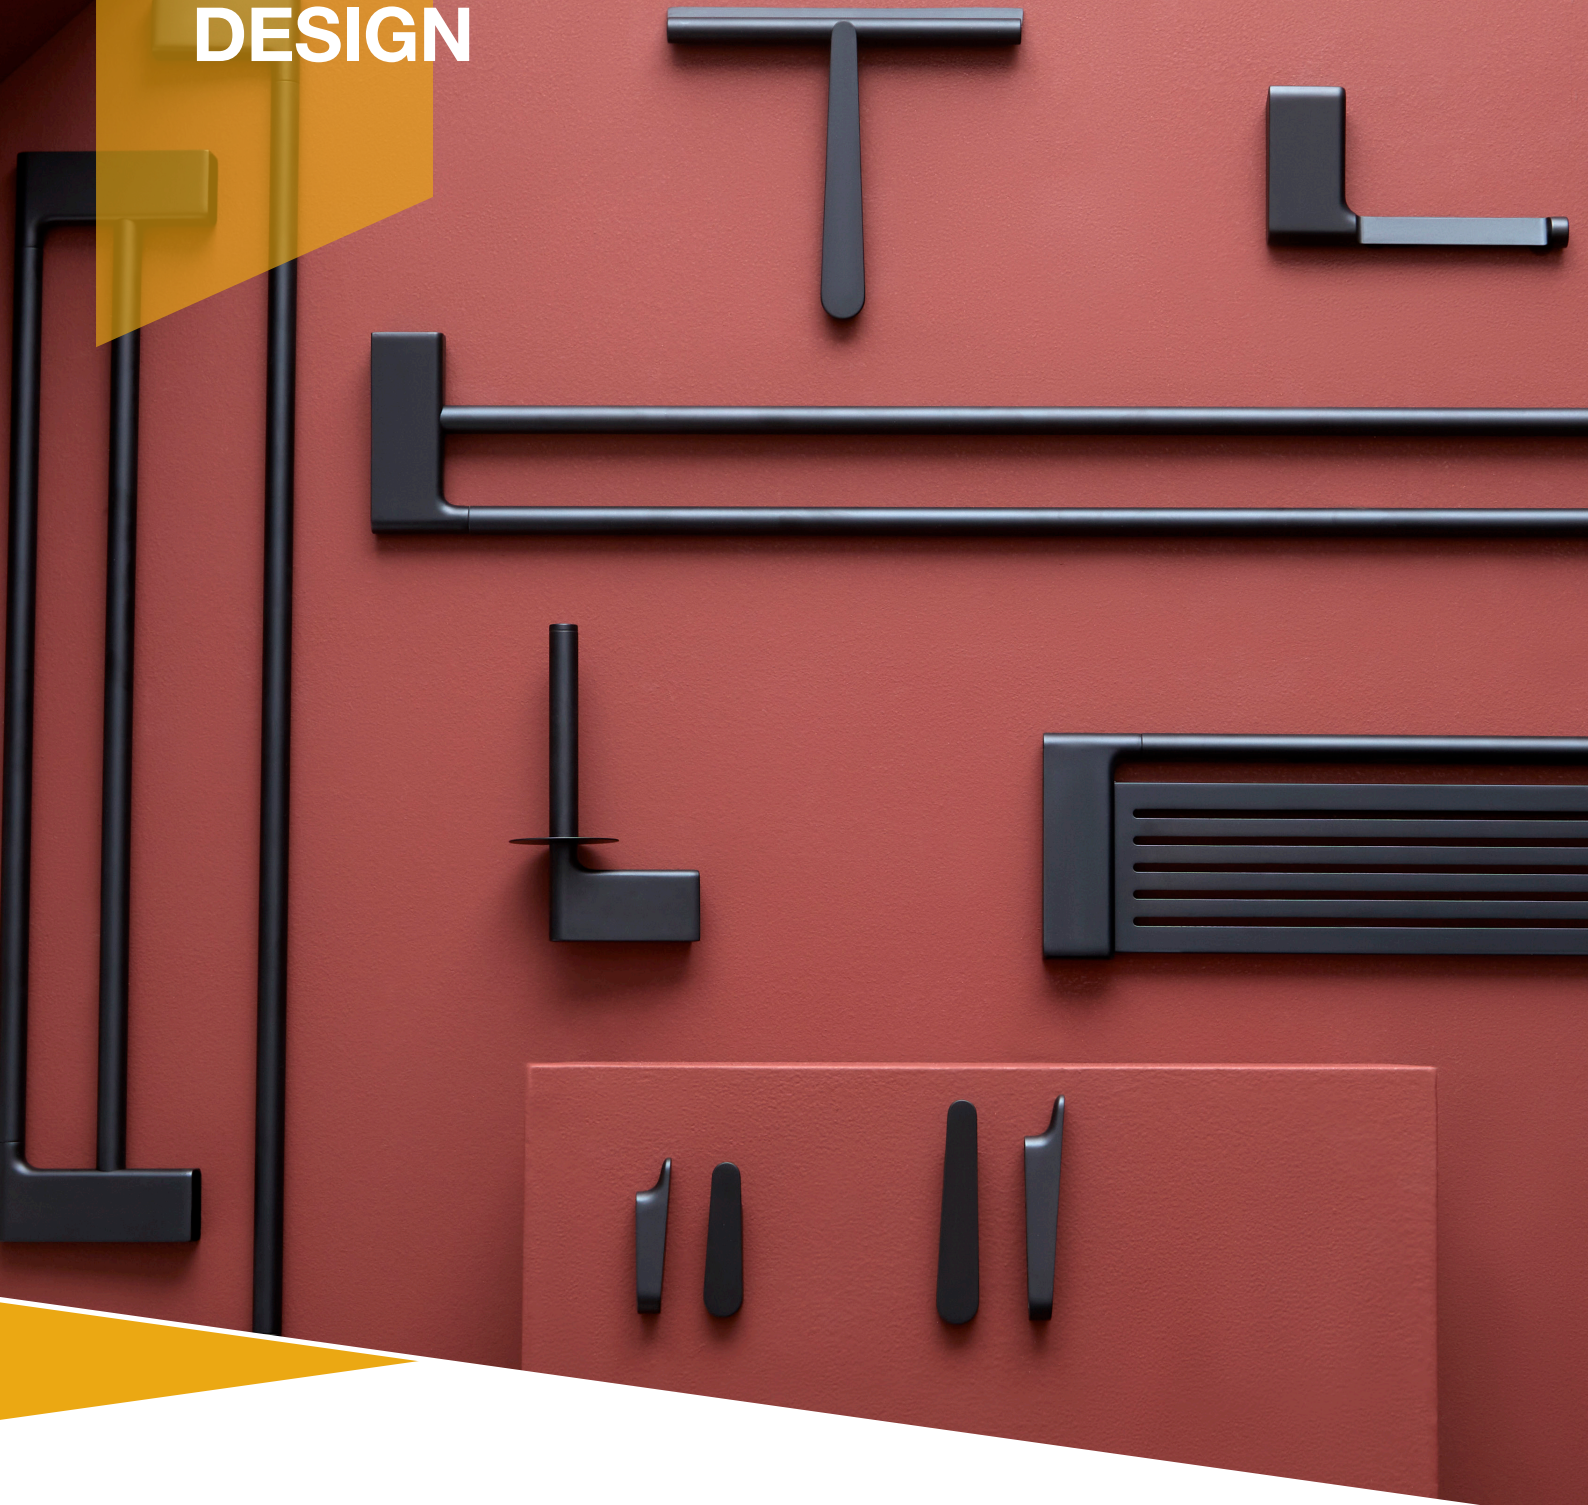

## Pressalit **STYLE**

Laat uw persoonlijke stijl op een elegante manier schitteren met Pressalit Style. De lange, elegante en grafische silhouetten maken uw badkamer boeiend, niet alleen omdat ze zich esthetisch op een hoog niveau bevinden, maar omdat ze tonen dat u bewust gekozen heeft voor buitengewoon design bij de inrichting van uw woning.