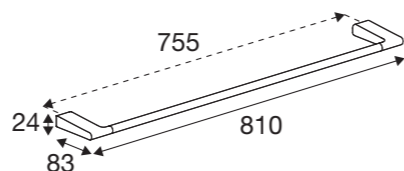

Handdoekhouder, enkel, 810 mm

Geborsteld staal	PR10510
Chroom	PR20510
Mat zwart	PR40510
Geborsteld messing	PR70510