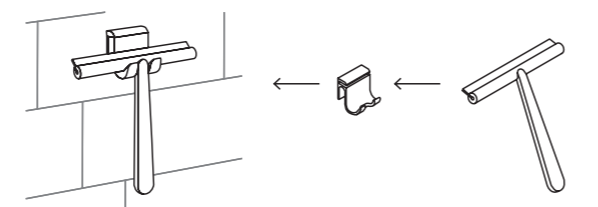

Installatie van houder op tegelwand