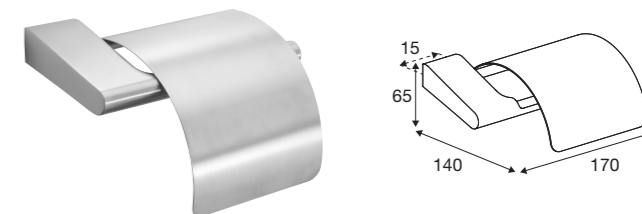

Toiletrolhouder met klep
Geborsteld staal PR10220
Chrom PR20220
Mat zwart PR40220
Geborsteld messing PR70220