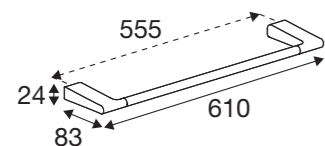

Pressalit STYLE

Handdoekhouder, enkel, 610 mm

Geborsteld staal	PR10500
Chroom	PR20500
Mat zwart	PR40500
Geborsteld messing	PR70500