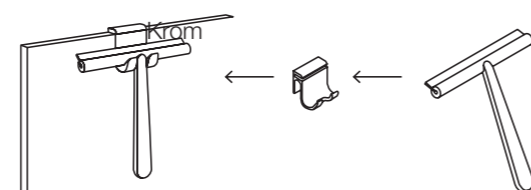

Montering af holder på brusevæg