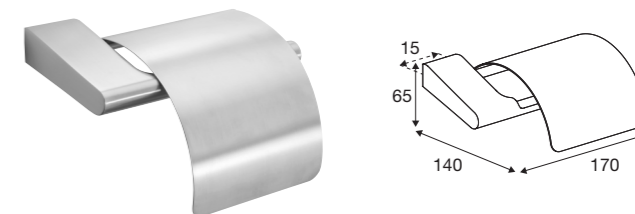

Toiletpapirholder med frontplade

Børstet	PR10220	NRF-nr. 7001504
Krom	PR20220	NRF-nr. 7001523
Mat sort	PR40220	NRF-nr. 7001542
Børstet messing	PR70220	NRF-nr. 7001557