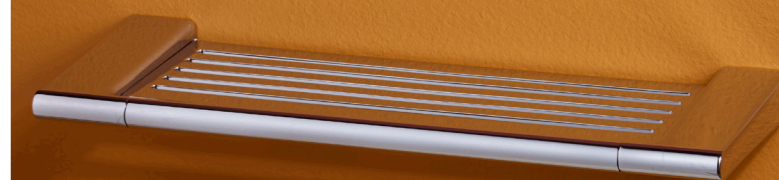

Pressalit STYLE

Håndklædestang, enkelt, 610 mm

Børstet	PR10500	NRF-nr. 7001507
Krom	PR20500	NRF-nr. 7001526
Mat sort	PR40500	NRF-nr. 7001545
Børstet messing	PR70500	NRF-nr. 7001561

Håndklædestang, enkelt, 810 mm

Børstet	PR10510	NRF-nr. 7001508
Krom	PR20510	NRF-nr. 7001527
Mat sort	PR40510	NRF-nr. 7001546
Børstet messing	PR70510	NRF-nr. 7001562

Håndklædestang, dobbelt, 610 mm

Børstet	PR10550	NRF-nr. 7001509
Krom	PR20550	NRF-nr. 7001528
Mat sort	PR40550	NRF-nr. 7001547
Børstet messing	PR70550	NRF-nr. 7001563

Håndklædestang, dobbelt, 810 mm

Børstet	PR10560	NRF-nr. 7001511
Krom	PR20560	NRF-nr. 7001529
Mat sort	PR40560	NRF-nr. 7001548
Børstet messing	PR70560	NRF-nr. 77001564

NEM MONTERING
Vælg lim eller skruer
og få et stærkt resultat

Hylde

Børstet	PR10410	NRF-nr. 7001506
Krom	PR20410	NRF-nr. 7001525
Mat sort	PR40410	NRF-nr. 7001544
Børstet messing	PR70410	NRF-nr. 7001559