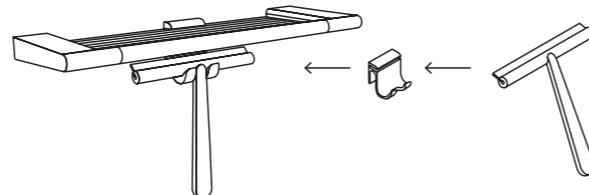

Badskraber inkl. holder

Børstet	PR10600	NRF-nr. 7001512
Krom	PR20600	NRF-nr. 7001531
Mat sort	PR40600	NRF-nr. 7001549
Børstet messing	PR70600	NRF-nr. 7001496

Montering af holder på klinkevæg

Montering af holder på brusevæg