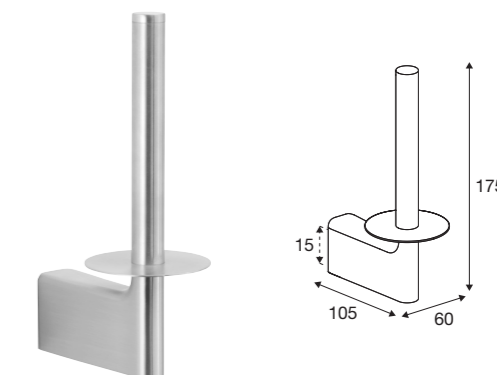

Reservepapirholder

Børstet	PR10260	NRF-nr. 7001505
Krom	PR20260	NRF-nr. 7001524
Mat sort	PR40260	NRF-nr. 7001543
Børstet messing	PR70260	NRF-nr. 7001558