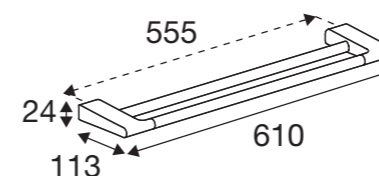

Håndklædestang, dobbelt, 610 mm

Børstet	PR10550	NRF-nr. 7001509
Krom	PR20550	NRF-nr. 7001528
Mat sort	PR40550	NRF-nr. 7001547
Børstet messing	PR70550	NRF-nr. 7001563