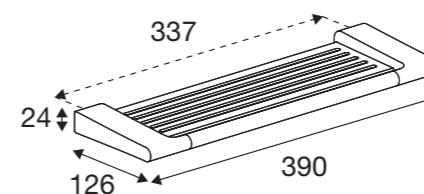

Hylde

Børstet	PR10410	NRF-nr. 7001506
Krom	PR20410	NRF-nr. 7001525
Mat sort	PR40410	NRF-nr. 7001544
Børstet messing	PR70410	NRF-nr. 7001559