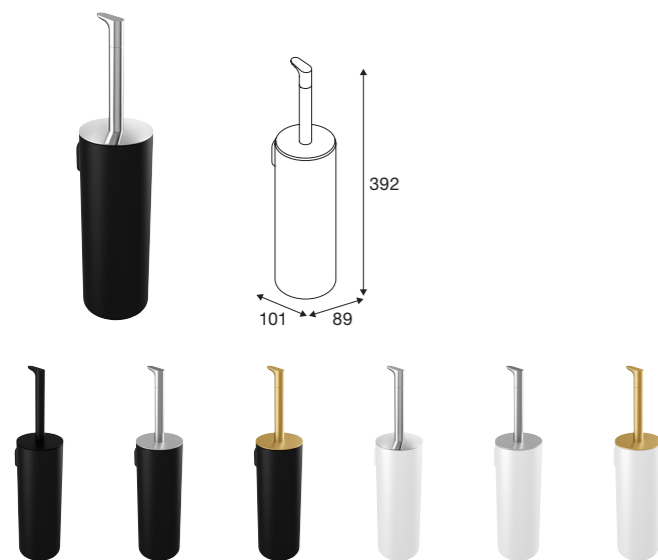

Hylde

Børstet	PR10410	NRF-nr. 7001506
Krom	PR20410	NRF-nr. 7001525
Mat sort	PR40410	NRF-nr. 7001544
Børstet messing	PR70410	NRF-nr. 7001559

Pressalit **STYLE**

NEM MONTERING

Vælg lim eller skruer og få et stærkt resultat