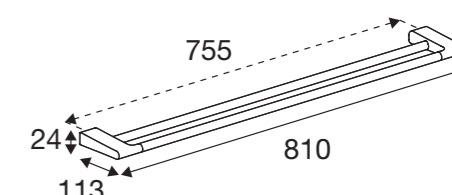

Håndklædestang, dobbelt, 810 mm

Børstet	PR10560	NRF-nr. 7001511
Krom	PR20560	NRF-nr. 7001529
Mat sort	PR40560	NRF-nr. 7001548
Børstet messing	PR70560	NRF-nr. 77001564