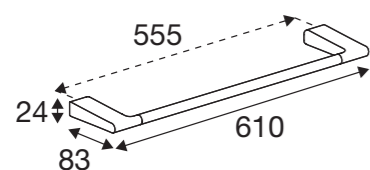

Pressalit STYLE

Håndklædestang, enkelt, 610 mm

Børstet	PR10500	NRF-nr. 7001507
Krom	PR20500	NRF-nr. 7001526
Mat sort	PR40500	NRF-nr. 7001545
Børstet messing	PR70500	NRF-nr. 7001561