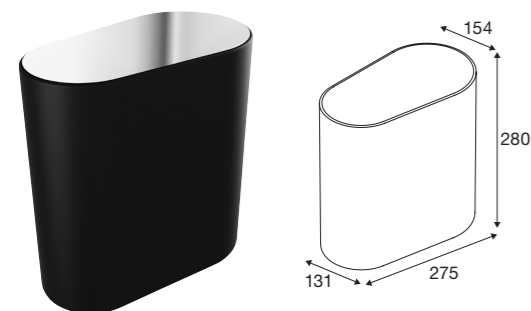

Toiletpand

Børstet messing/hvid	PR70960	NRF-nr. 777742005
Børstet messing/sort	PR70950	NRF-nr. 777742105
Børstet/hvid	PR10960	NRF-nr. 777742015
Børstet/sort	PR10950	NRF-nr. 777742115
Krom/hvid	PR20960	NRF-nr. 777742004
Krom/sort	PR20950	NRF-nr. 777742104
Mat sort	PR40950	NRF-nr. 777742131