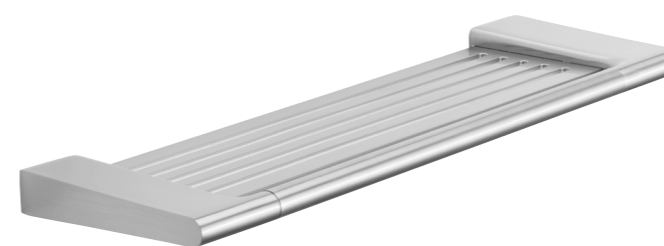

Hylde

Børstet	PR10410	NRF-nr. 7001506
Krom	PR20410	NRF-nr. 7001525
Mat sort	PR40410	NRF-nr. 7001544
Børstet messing	PR70410	NRF-nr. 7001559