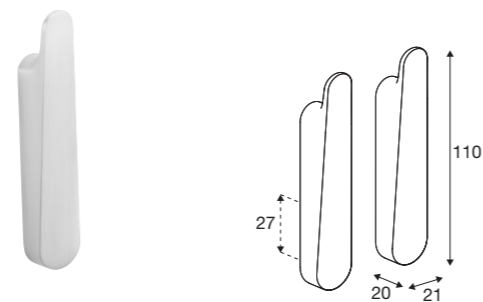

Pressalit STYLE

Håndklædekrog, 2 stk.

Børstet	PR10100	NRF-nr. 7001501
Krom	PR20100	NRF-nr. 7001519
Mat sort	PR40100	NRF-nr. 7001538
Børstet messing	PR70100	NRF-nr. 7001554

Håndklædekrog, stor, 2 stk.

Børstet	PR10150	NRF-nr. 7001502
Krom	PR20150	NRF-nr. 7001521
Mat sort	PR40150	NRF-nr. 7001539
Børstet messing	PR70150	NRF-nr. 7001555