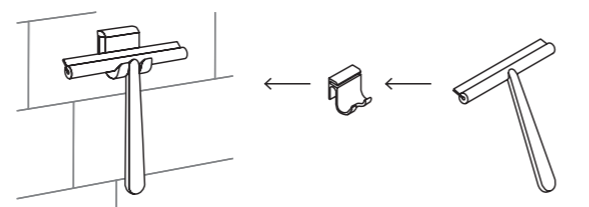

Badskraber inkl. holder

Børstet	PR10600	NRF-nr. 7001512
Krom	PR20600	NRF-nr. 7001531
Mat sort	PR40600	NRF-nr. 7001549
Børstet messing	PR70600	NRF-nr. 7001496

Montering af holder på klinkevæg

Montering af holder på brusevæg