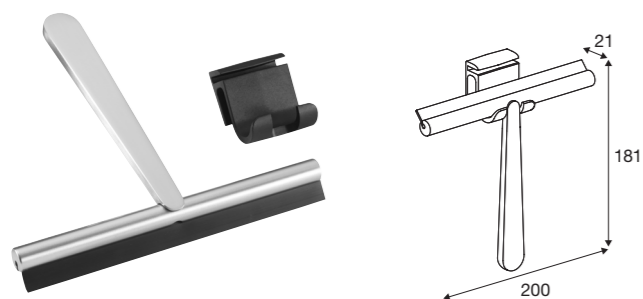

Badskraber inkl. holder

Børstet	PR10600	NRF-nr. 7001512
Krom	PR20600	NRF-nr. 7001531
Mat sort	PR40600	NRF-nr. 7001549
Børstet messing	PR70600	NRF-nr. 7001496