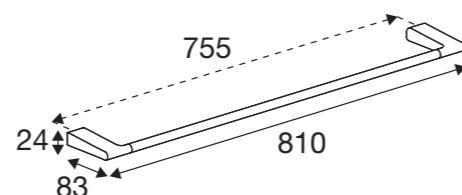

Pressalit STYLE

Håndklædestang, enkelt, 610 mm

Børstet	PR10500	NRF-nr. 7001507
Krom	PR20500	NRF-nr. 7001526
Mat sort	PR40500	NRF-nr. 7001545
Børstet messing	PR70500	NRF-nr. 7001561

Håndklædestang, enkelt, 810 mm