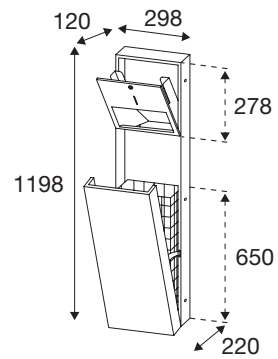

Pressalit Public Premium inbyggnadsmodul med pappersdispenser och papperskorg

Inbyggnadsmodul bestående av en pappersdispenser och en **32 liters** hygienpapperskorg. Pappersdispensern har plats för ca **500 pappersservetter**. Hygienpapperskorgen är utrustad med en löstagbar nätkorg och lösningen är låsbar. Inkl. monteringsats. Det finns en inspektionsöppning för att indikera fyllnadsnivå och påfyllning är tillgänglig genom en låsbar frontlucka med fallskydd. Finns med identiska cylinderlås för både pappersdispenser och papperskorg. Vikt 14,5 kg.

Artikel nr.	RSK nr.	Yta	Rostfritt stål
● PX30310	8920368	Borstat stål	AISI 304
● PX40310	8920377	Matt svart	AISI 304
● PX10310	8920361	Polerat stål	AISI 304

Pressalit Public Premium strömförsörjning, C 3 volt, lämplig för automater med infraröd sensor

Strömförsörjning för infraröd sensormodul. Kan användas som en vanlig strömförsörjning från ett vägguttag tillsammans med modulen istället för batterier. Kabellängd 1,35 m. Primär: 100V-240V~, 50/60 Hz, 0.5A. Sekundär: 3V=, 2A.

Artikel nr.	RSK nr.
● PX00789	8920356