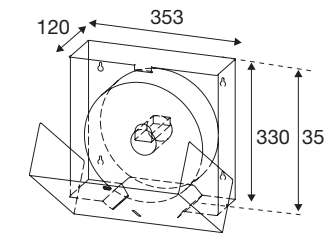

Artikel nr.	RSK nr.	Yta	Rostfritt stål
● PY30810	8920393	Borstat stål	AISI 303

**Pressalit Public Premium toalettpappershållare för 1 stor toalettpappersrulle**

Toalettpappershållare i stort stålhölje med plats för rullar med max. Ø 280 x 100 mm. För väggmontering. Låsbar lösning. Vikt 4,7 kg. Inkl. monteringsatts.