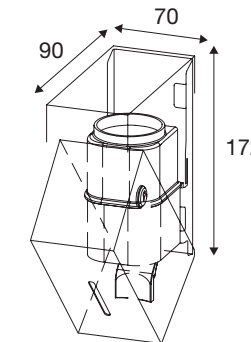

Pressalit Public Premium tvålpump

Tvålpump i rostfritt stål för väggmontering. Enhandsmanövrering och droppfri tvålpump med **200 ml behållare**. Utformad för vanlig flytande tvål eller handlotion. Låsbar lösning. Vikt 1,2 kg. Inkl. monteringsatts.

Artikel nr.	RSK nr.	Yta	Rostfritt stål
● PX30710	8920370	Borstat stål	AISI 316L

Kan erbjudas i många olika färger - kontakta oss för mer information

Kan erbjudas i många olika färger - kontakta oss för mer information