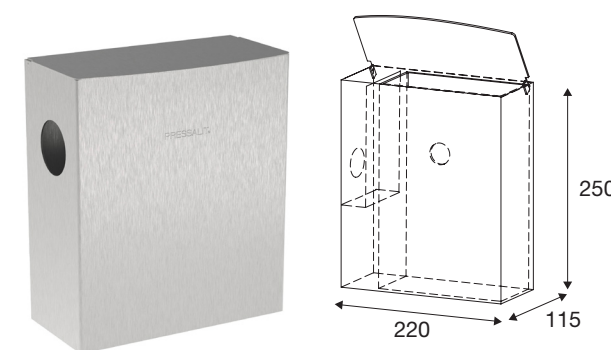

Pressalit Public Premium hygienpapperskorg

Väggmonterad hygienpapperskorg med integrerad påsdispenser på sidan, avtagbar 4-liters sanitetsbehållare och gångjärnsförsatt lock. Vikt 2,6 kg. Inkl. monteringsatts och en låda med sanitetspåsar av plast.

Artikel nr.	RSK nr.	Yta	Rostfritt stål
● PX30925	8920372	Borstat stål	AISI 304
● PX40925	8920379	Matt svart	AISI 304
● PX10925	8920363	Polerat stål	AISI 304

Kan erbjudas i många olika färger - kontakta oss för mer information

Kan erbjudas i många olika färger - kontakta oss för mer information