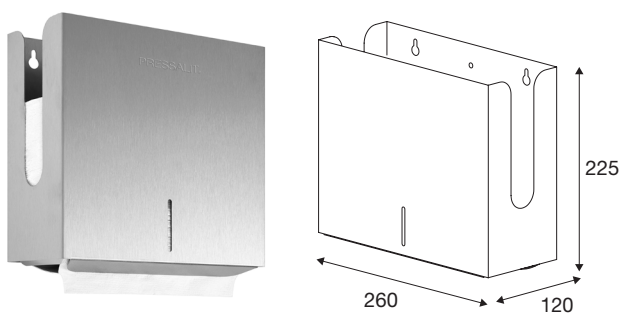

Pressalit Public Premium pappersdispenser, manuell

Pappersdispenser i rostfritt stål för väggmontage. Öppen topp med synlig yta i borstat stål. Rymmer ca **300 ark papper**. Det finns en inspektionsöppning för att indikera påfyllningsnivån och påfyllning sker uppifrån. Vikt 3,2 kg. Inkl. monteringsatts.

Artikel nr.	RSK nr.	Yta	Rostfritt stål
● PX30105	8920364	Borstat stål	AISI 304