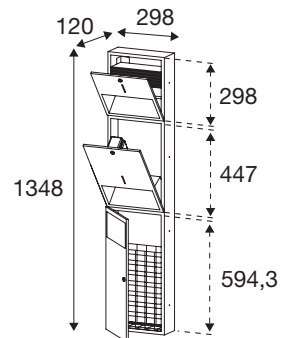

Pressalit Public Premium inbyggnadsmodul med pappersdispenser, tvålpump med sensor och papperskorg

Inbyggnadsmodul i rostfritt stål bestående av en tvålpump med beröringsfri funktion, en pappersdispenser med plats för **ca 250 pappersservetter** och en **ca 11 liter** stor papperskorg med löstagbar nätkorg. papperskorgen är åtkomlig genom en låsbar dörr. Inkl. monteringsats och batterier. Tvåldispensern är avsedd för en standard 950 ml engångsflaska med vanlig flytande tvål eller handlotion. Låsbar frontlucka med droppskydd för enkel påfyllning och inspektionsspår för att indikera fyllnadsnivå. Papperskorgen har en självstängande, flamskyddad avfallslucka och cylinderlåsen manövreras med en enda nyckel. Vikt 14,7 kg.

Artikel nr.	RSK nr.	Yta	Rostfritt stål
● PX30320	8920369	Borstat stål	AISI 304
● PX40320	8920378	Matt svart	AISI 304
● PX10320	8920362	Polerat stål	AISI 304

Pressalit Public Premium infraröd sensormodul för dispensrar

"Infraröd sensor med pump för användning i tvåldispensrar. Sensorn reagerar på ljusskillnader. Detekteringsavstånd ca 5 cm. Passar tvålbehållare PX10320, PX30320, PX40320, PY10715, PY20725 och PY30735.
3V. Kräver 2 LR14-batterier (ingår ej).

Artikel nr.	RSK nr.
● PX00799	8920357

Kan erbjudas i många olika färger - kontakta oss för mer information

- Lagervara
- Anskaffning av varor