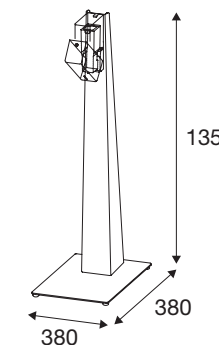

Pressalit Public Classic desinfektionsdispenser med sensor

Desinfektionsdispenser i borstat rostfritt stål. Monterad på golvstativ. Desinfektionspump med sensor och **950 ml tank**. Utformad för standard handdesinfektionsmedel. Låsbar lösning. Vikt 10 kg. Inkl. monteringsatts.

Artikel nr.	RSK nr.	Yta	Rostfritt stål
● PY30735	8920392	Borstat stål	AISI 316L