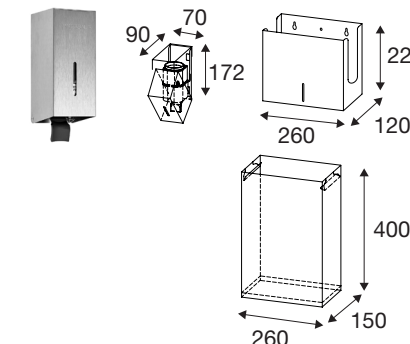

Pressalit Public Premium set med papperskorg, pappersdispenser och tvålpump

Väggmonterad uppsättning bestående av en 200 ml tvålpump för enhandshandtering, pappersdispenser för ca 300 pappersservetter och en 15 liters papperskorg i borstat rostfritt stål. För väggmontering med lim eller skruv. Papperskorgen har en invändig hållare för vanliga soppåsar. Inkl. monteringsatts. Tvåldispensern har en 200 ml behållare avsedd för vanlig flytande handtvål. Satsen har ett fjäderclipslås. Påfyllning av pappersdispensern sker från toppen.

Artikel nr.	RSK nr.	Yta	Rostfritt stål
● PX30990	8920373	Borstat stål	AISI 304 - 316

Kan erbjudas i många olika färger - kontakta oss för mer information

Kan erbjudas i många olika färger - kontakta oss för mer information