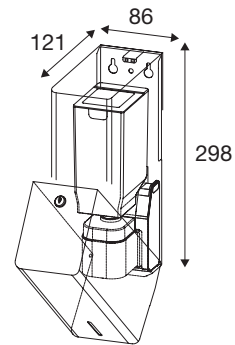

Pressalit Public Classic tvålpump med sensor

Tvålpump med sensor i rostfritt stål för väggmontering. Droppfri tvålpump med **850 ml behållare**. Utformad för vanlig flytande tvål eller handkräm. Vikt 1,7 kg. Inkl. monteringsatts.

Artikel nr.	RSK nr.	Yta	Rostfritt stål
● PY30715	8920389	Borstat stål	AISI 316L
● PY40715	8920398	Matt svart	AISI 316L
● PY10715	8920382	Polerat stål	AISI 316L