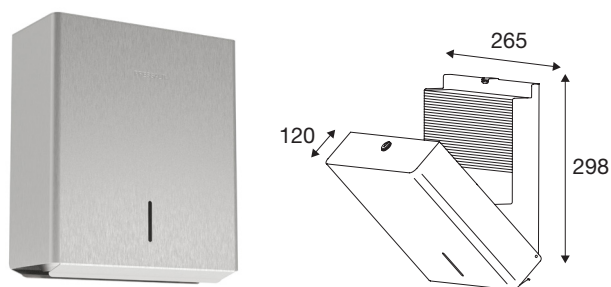

Pressalit Public Classic pappersdispenser, manuell

Pappersdispenser i rostfritt stål för väggmontering. För ca **500 pappersservetter**. Nyckelmanövrerad öppning. Hölje i rostfritt stål. Fylls uppifrån och har en inspektionsöppning för att indikera fyllnadsnivå. Vikt 2,7 kg. Inkl. monteringsatts.

Artikel nr.	RSK nr.	Yta	Rostfritt stål
● PY30110	8920387	Borstat stål	AISI 304
● PY40110	8920396	Matt svart	AISI 304
● PY10110	8920380	Polerat stål	AISI 304