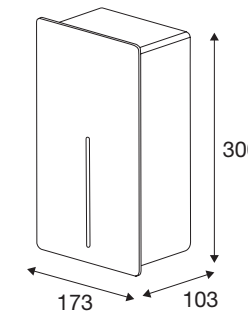

Pressalit Public Premium handtork med sensor

Varmluftshandtork i rostfritt stål för väggmontage. Lågbullrande fläkt med sensor som aktiveras på 172 mm (± 20 mm) avstånd. Torktid ca 15 sek. Anslutning genom fast installation eller installation över strömbrytare. Permanent installation måste utföras av en auktoriserad elektriker. Effekt 840-1000 W. 230 V / 50/60 Hz

Artikel nr.	RSK nr.	Yta	Rostfritt stål
● PX30515	8865104	Borstat stål	AISI 304
● PX40515	8865105	Matt svart	AISI 304

* Längre leveranstid kan förekomma vid matt svart yta.

Pressalit Public Premium toalettpappershållare med plats för 5 rullar toalettpapper

Toalettpappershållare i rostfritt stål med plats för 5 rullar. För väggmontering. Utformad för en standard toalettrulle och fyra dolda rullar som automatiskt fälls ner. Inspektionsöppning för att indikera fyllnadsnivå. Påfyllning genom öppning i toppen. Vikt 2,4 kg. Inkl. monteringsatts.

Artikel nr.	RSK nr.	Yta	Rostfritt stål
● PX30220	8920366	Borstat stål	AISI 304
● PX40220	8920375	Matt svart	AISI 304
● PX10220	8920359	Polerat stål	AISI 304