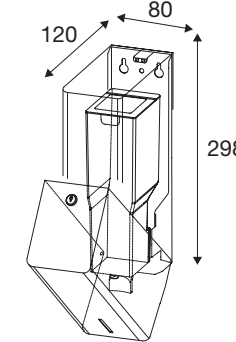

Pressalit Public Classic desinfektionsdispenser

Desinfektionsdispenser i rostfritt stål för väggmontering. Enhandsdesinfektionspump med **950 ml tank**. Utformad för standardhanddesinfektionsmedel. Vikt 1,2 kg. Inkl. monteringsatts.

Artikel nr.	RSK nr.	Yta	Rostfritt stål
● PY30730	8920391	Borstat stål	AISI 316L
● PY40730	8920400	Matt svart	AISI 316L
● PY10730	8920384	Polerat stål	AISI 316L