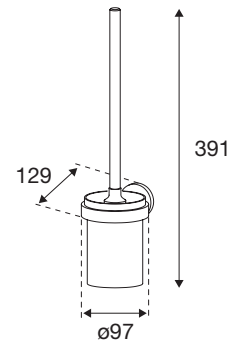

Pressalit Public Classic toalettbörste för väggmontering

Toalettbörste i massivt rostfritt stål för väggmontering. Dold stölskyddsanordning med 2-punktsrosett. Vikt 1,2 kg. Inkl. monteringsatts.

Artikel nr.	RSK nr.	Yta	Rostfritt stål
● PY30810	8920393	Borstat stål	AISI 303