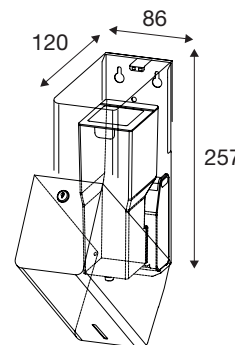

Pressalit Public Classic desinfektionsdispenser med sensor

Desinfektionsdispenser med sensor i rostfritt stål för väggmontering. Enhandsdesinfektionspump med **700 ml tank**. Utformad för standardhanddesinfektionsmedel. Låsbar lösning. Vikt 1,6 kg. Inkl. monteringsatts.

Artikel nr.	RSK nr.	Yta	Rostfritt stål
● PY30725	8920390	Borstat stål	AISI 316L
● PY40725	8920399	Matt svart	AISI 316L
● PY10725	8920383	Polerat stål	AISI 316L