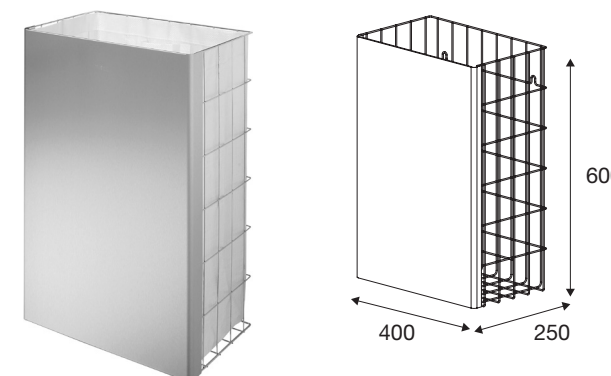

Pressalit Public Classic papperskorg

Papperskorg i rostfritt stål för golvmontering eller dold väggmontering. Frontpanel med plåt i rostfritt stål med rundade hörn. Utrustad med en avtagbar, tvättbar tygpåse av polypropylen. **Kapacitet ca 60 liter**. 2,5 mm och 4 mm tjocka galler och andra raden monteringshål för dold väggmontering. Vikt 2,7 kg. Inkl. monteringsatts.

Artikel nr.	RSK nr.	Yta	Rostfritt stål
● PY30920	8920395	Borstat stål	AISI 304
● PY40920	8920402	Matt svart	AISI 304
● PY10920	8920386	Polerat stål	AISI 304