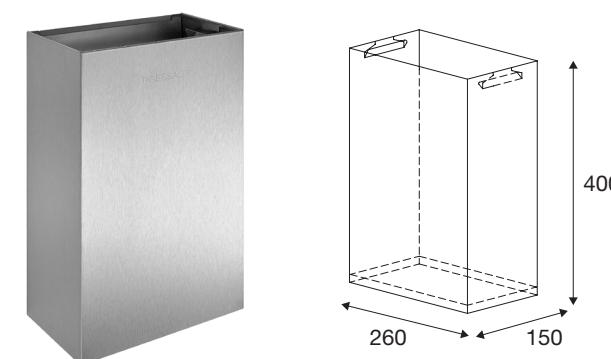

Pressalit Public Premium papperskorg

Papperskorg tillverkad av robust rostfritt stål. Utrustad med invändig hållare för vanliga soppåsar. **Kapacitet ca 15 liter**. Papperskorgen kan monteras på väggen med lim eller skruvar. Hölje i rostfritt stål med synliga ytor slipade matt och borstade. Montering kan ske med lim eller två skruvar. Det finns även möjlighet att montera med extra stölskydd i bakväggen. Vikt 2,7 kg. Inkl. monteringsatts.

Artikel nr.	RSK nr.	Yta	Rostfritt stål
● PX30905	8920371	Borstat stål	AISI 304

Pressalit Public Classic papperskorg

Papperskorg tillverkad av robust rostfritt stål. Kropp i rostfritt stål med rundade kanter. Utrustad med avtagbar, tvättbar tygpåse av polypropylen. **Kapacitet ca 34 liter**. Montering kan ske med lim eller med två skruvar. Kan även utrustas med extra stölskydd i den bakre väggen. Vikt 4,5 kg. Inkl. monteringsatts.

Artikel nr.	RSK nr.	Yta	Rostfritt stål
● PY30910	8920394	Borstat stål	AISI 304
● PY40910	8920401	Matt svart	AISI 304
● PY10910	8920385	Polerat stål	AISI 304