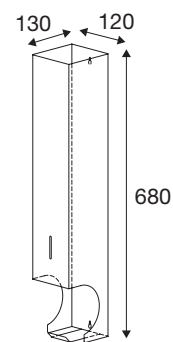

Pressalit Public Premium set med papperskorg, pappersdispenser och tvålpump

Väggmonterad uppsättning bestående av en 200 ml tvålpump för enhandshandtering, pappersdispenser för ca 300 pappersservetter och en 15 liters papperskorg i borstat rostfritt stål. För väggmontering med lim eller skruv. Papperskorgen har en invändig hållare för vanliga soppåsar. Inkl. monteringsatts. Tvåldispensern har en 200 ml behållare avsedd för vanlig flytande handtvål. Satsen har ett fjäderclipslås. Påfyllning av pappersdispensern sker från toppen.

Artikel nr.	RSK nr.	Yta	Rostfritt stål
● PX30990	8920373	Borstat stål	AISI 304 - 316

Kan erbjudas i många olika färger - kontakta oss för mer information

Kan erbjudas i många olika färger - kontakta oss för mer information