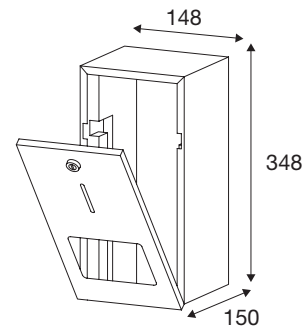

Pressalit Public Premium handtork med sensor

Varmluftshandtork i rostfritt stål för väggmontage. Lågbullrande fläkt med sensor som aktiveras på 172 mm (± 20 mm) avstånd. Torktid ca 15 sek. Anslutning genom fast installation eller installation över strömbrytare. Permanent installation måste utföras av en auktoriserad elektriker. Effekt 840-1000 W. 230 V / 50/60 Hz

Artikel nr.	RSK nr.	Yta	Rostfritt stål
● PX30515	8865104	Borstat stål	AISI 304
● PX40515	8865105	Matt svart	AISI 304

* Längre leveranstid kan förekomma vid matt svart yta.

Pressalit Public Premium toalettpappershållare med plats för 5 rullar toalettpapper

Toalettpappershållare i rostfritt stål med plats för 5 rullar. För väggmontering. Utformad för en standard toalettrulle och fyra dolda rullar som automatiskt fälls ner. Inspektionsöppning för att indikera fyllnadsnivå. Påfyllning genom öppning i toppen. Vikt 2,4 kg. Inkl. monteringsatts.

Artikel nr.	RSK nr.	Yta	Rostfritt stål
● PX30220	8920366	Borstat stål	AISI 304
● PX40220	8920375	Matt svart	AISI 304
● PX10220	8920359	Polerat stål	AISI 304