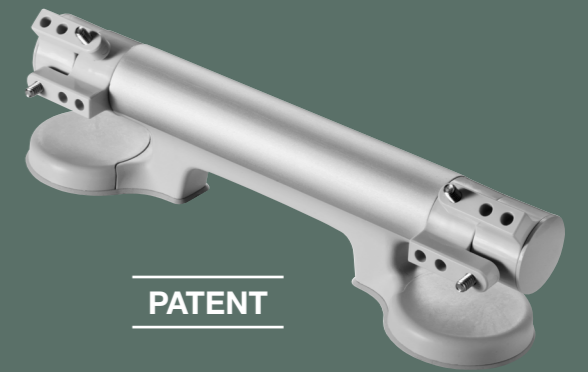

Styrkan sitter i beslaget:

- Vändbart beslag och regleringsskivor för montering på en lång rad toalettskålar.
- Den sidenmatta ytan är motståndskraftig mot kemisk och mekanisk påverkan.
- Beslaget gör det att montera toalettsitsen utan lock.
- Beslaget och toalettsitsen kan inte separeras utan specialverktyg – vilket minskar stöldriskan.
- Beslaget är helgjutet så att smuts inte kan samlas i hål eller springor.
- Grundligt testad för brottstyrka, dämpare och sidotryck.
- 10 års garanti.

PRESSALIT®

PATENT

Det starka valet för alla sorters användning

På många offentliga toaletter sker ofta många besök under en dag. Det ställer stora krav på hållbarheten på toalettsitsen för att säkerställa en bra upplevelse med en bekväm och stabil toalettsits varje gång och för alla sorters användning. Det samma gäller i privata hem vid t.ex. förflyttningar från rullstol.

Det unika beslaget på Care Soft Close Norden är fastmonterat och särskilt utvecklat, så att det inte kan tas av utan specialverktyg. Toalettsitsen finns både med och utan soft close och är designat med detaljer, som gör det lätt att rengöra, och samtidigt är den motståndskraftigt mot kemisk påverkan.

Testad för att hålla – med garanti

Den nya Pressalit Care Soft Close Norden är en stark och robust toalettsits. Den är grundligt testad, särskilt utvecklad för hård användning och kommer med hela 10 års garanti.

Totalt sett betyder extra hållbarhet färre utbyten vid offentlig användning, vilket dessutom gör det möjligt att bidra till lägre drift- och underhållskostnader.

För att säkerställa hållbarheten är toalettsitsen testad enligt DIN 19516, som bland annat testar dämparna och toalettsitsens brottstyrka. Care Soft Close Norden är testad för att hålla för 30 000 nedfall, där toalettsitsen stänger sig själv. Dessutom är soft close-funktionen testad med hela 13.000 stängningar, där sitsen och lockets tvingas ner. Både lock och ringsitsen är dessutom testade för en belastning som går över vårt maximala test på 240 kg.

På en toalett med många olika besök blir det ofta belastning från sidorna – även vid förflyttningar till och från rullstol, där en stabil toalettsits är avgörande för säkerheten. Därför har Care Soft Close Norden dessutom genomgått ett belastningstest med 60.000 sidotryck à 20 kg. Det motsvarar 10 år med 16 besök om dagen, där toalettsitsen belastas mer än vid vanlig användning.

Polygiene®
SAFER TO TOUCH

Pressalit Care Soft Close Norden kommer med en antibakteriell verkan. Polygiene® ingår som en del av toalettsitsen och bekämpar tillväxten av bakterier dygnet runt.

Innovativ design och funktionalitet står i fokus och med Pressalit Care Soft Close Norden får du en prisbelönt design i världsklass.

reddot design award